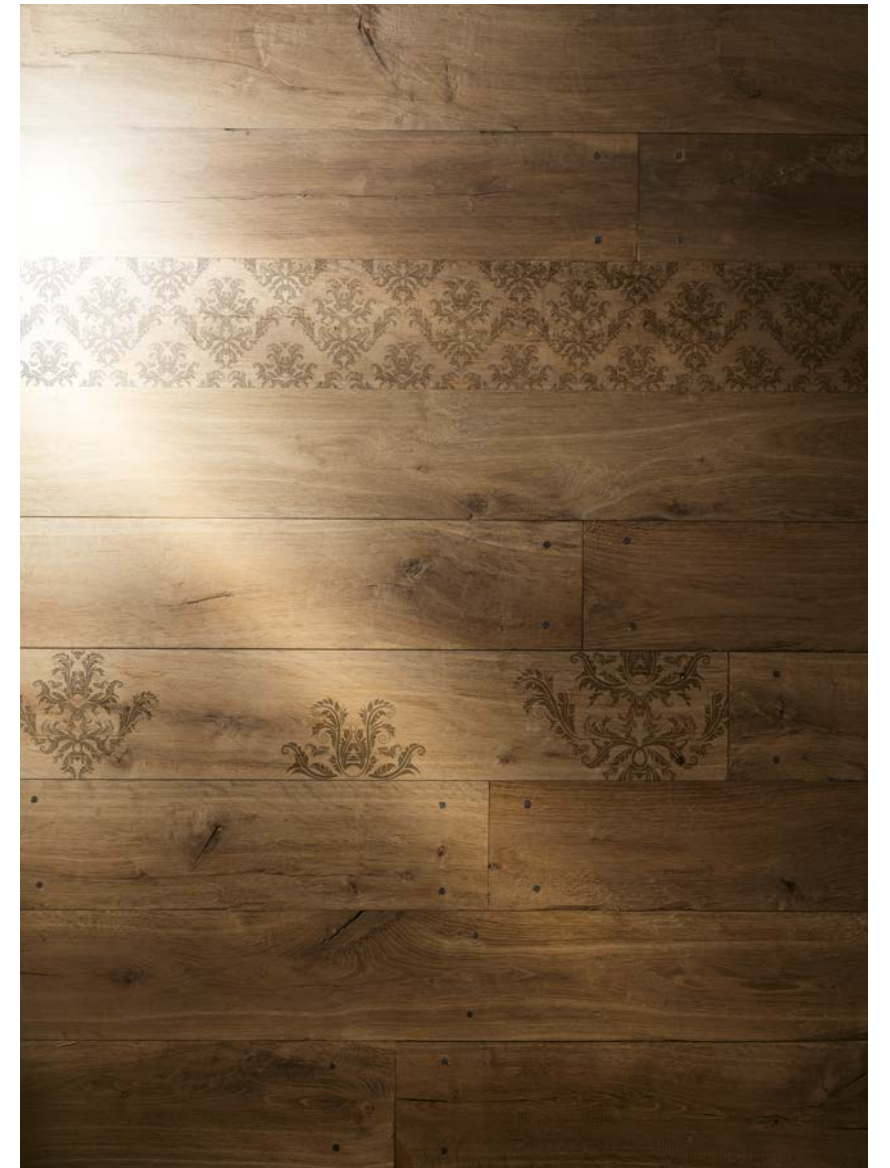

LAND WAND

LANDEGGER

WAND KUNST AUF EICHE

Massive Eichendielen aus gehacktem Holz formen eine Wand mit archaischem Charakter. Die von Hand bearbeitete Oberfläche zeigt ein beeindruckendes Relief. Die Landwand lässt sich mit metallisch veredelten oder kunstvoll bedruckten Brettern individualisieren.

415

**WEISS
ANTIK**

6 | 7

GRAU VERWITTERT

Durch das Bedrucken einzelner Bretter mit gut gestalteten Motiven eröffnet sich ein weites Feld für avantgardistische Wandgestaltungen. Damit wird die Wand selbst zu einem faszinierenden Bild und verleiht Räumen eine klare Aussage.

10 | 11

ROH
NATUR

FÜNF FARBEN

Massive Eichendielen aus gehacktem Holz in fünf Grundtonalitäten bilden eine Wand mit beeindruckender individueller Optik und überzeugend natürlicher Haptik. Die gehobelte Struktur der Diele folgt dabei dem Verlauf der Holzmaserung.

ROH NATUR
GRAU VERWITTERT
BRAUN ANGERÄUCHERT
WEISS ANTIK
SCHWARZBRAUN

EDLE BLATTMETALLE AUF EICHE

Besonders reizvoll wirken mit Blattmetallen veredelte Eichenbretter. Dabei ist es dem Gestalter überlassen, ob einzelne Bretter oder flächige Anwendungen die Augen zum Glänzen bringen. Natürlich können auch die metallisch veredelten Bretter obendrein wieder mit Motiven bedruckt werden. Daraus entsteht ein faszinierend weites Feld an tollen Gestaltungsmöglichkeiten.