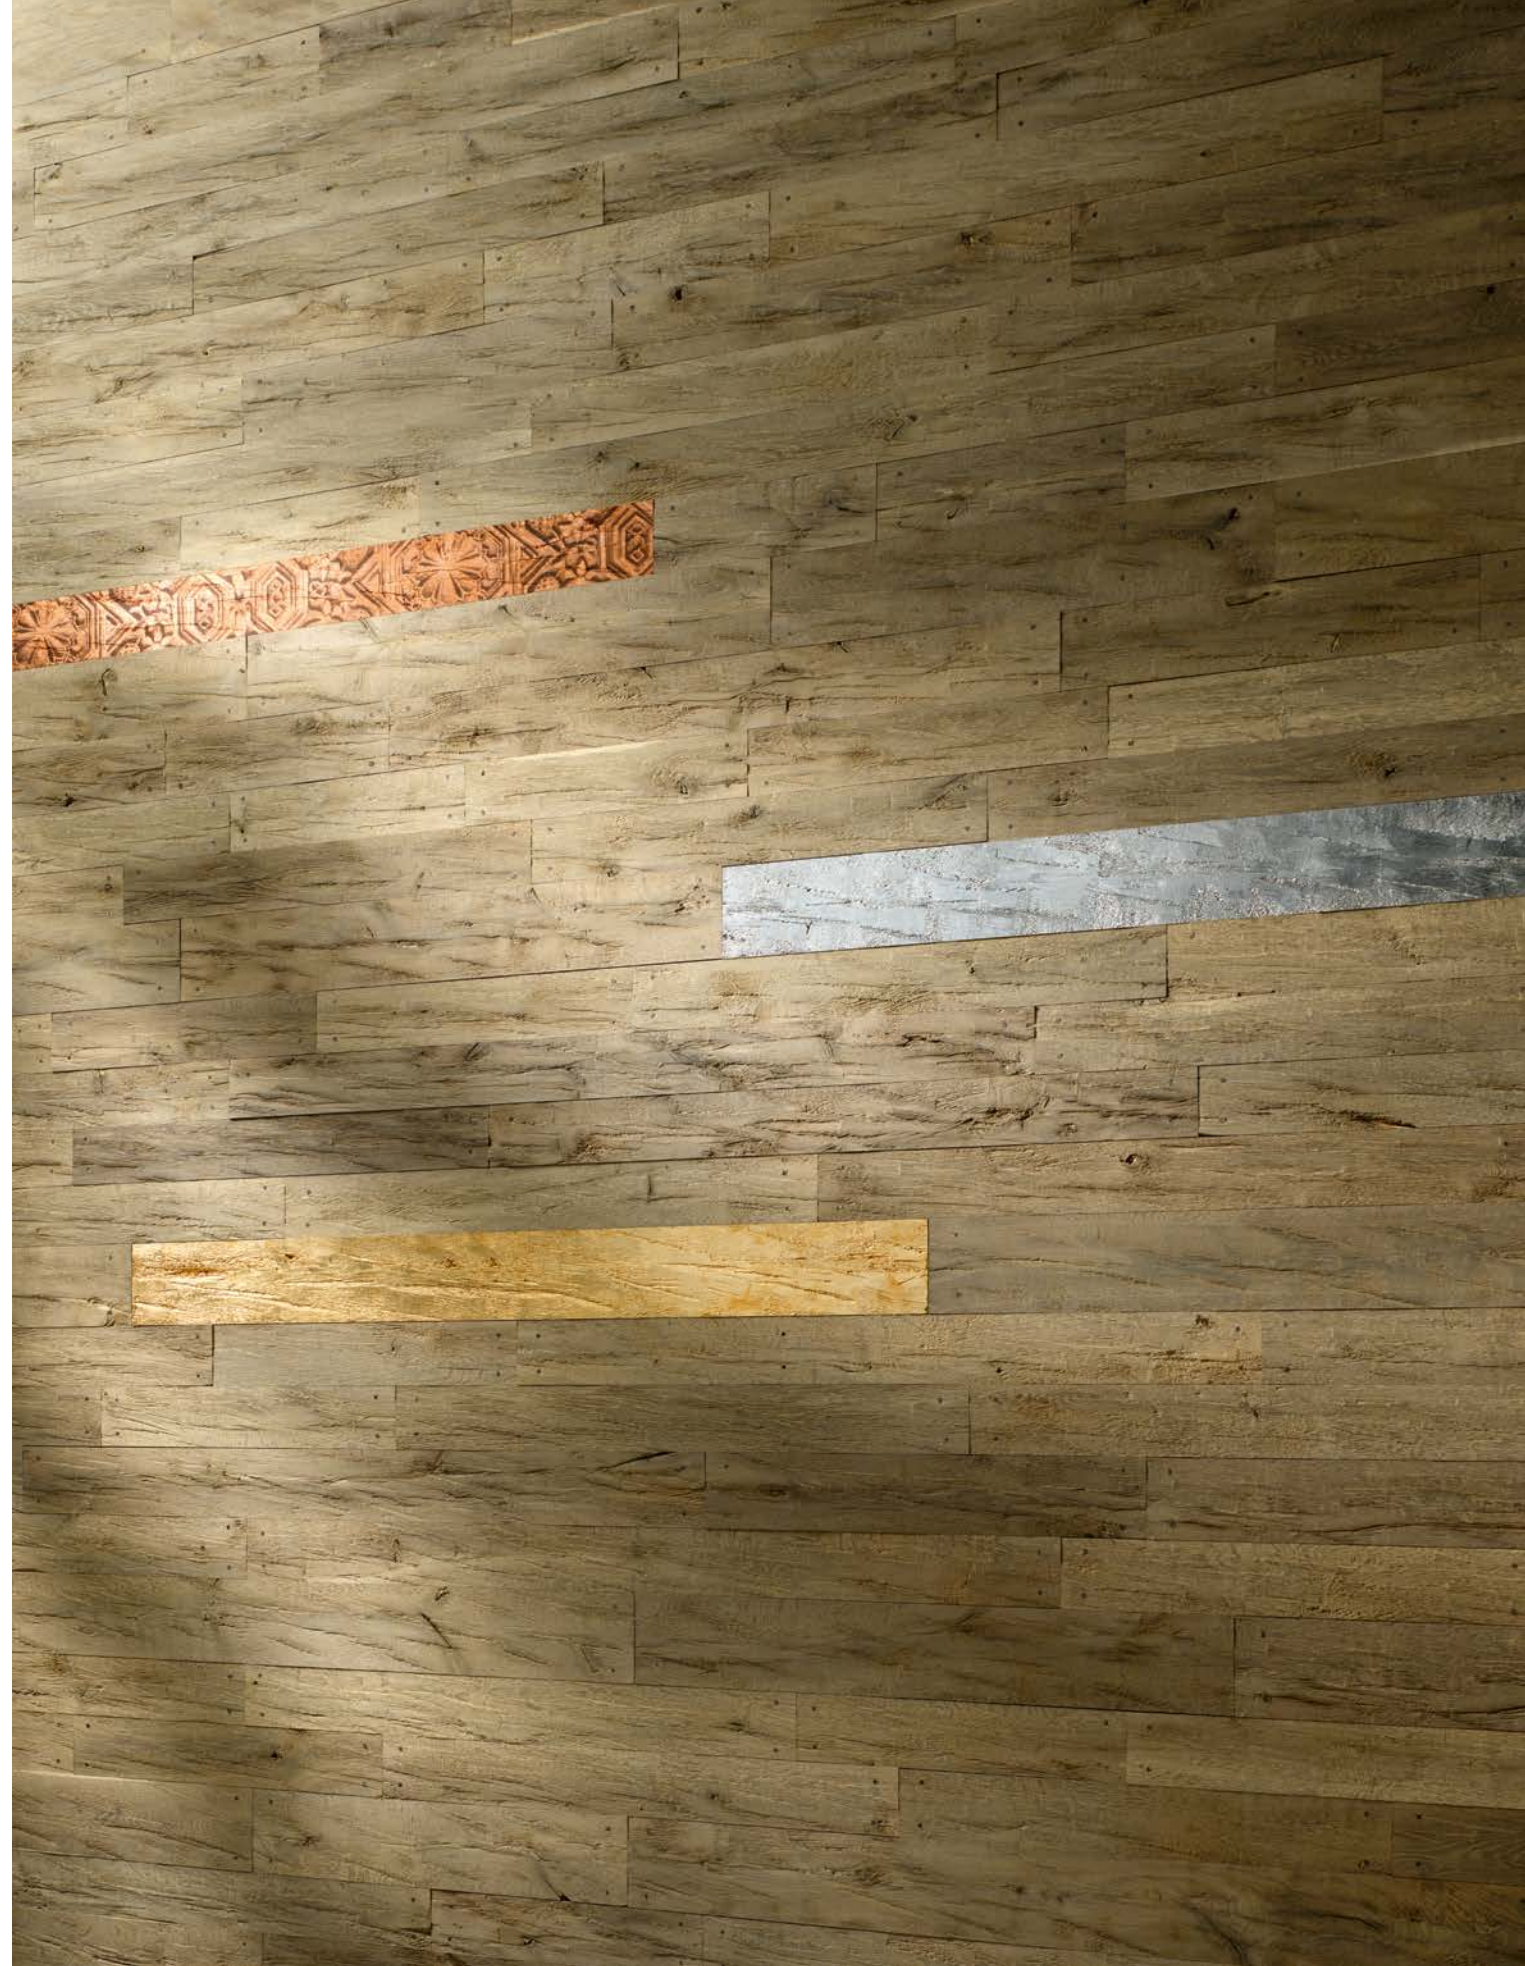

EDLE BLATTMETALLE AUF EICHE

Besonders reizvoll wirken mit Blattmetallen veredelte Eichenbretter. Dabei ist es dem Gestalter überlassen, ob einzelne Bretter oder flächige Anwendungen die Augen zum Glänzen bringen. Natürlich können auch die metallisch veredelten Bretter obendrein wieder mit Motiven bedruckt werden. Daraus entsteht ein faszinierend weites Feld an tollen Gestaltungsmöglichkeiten.