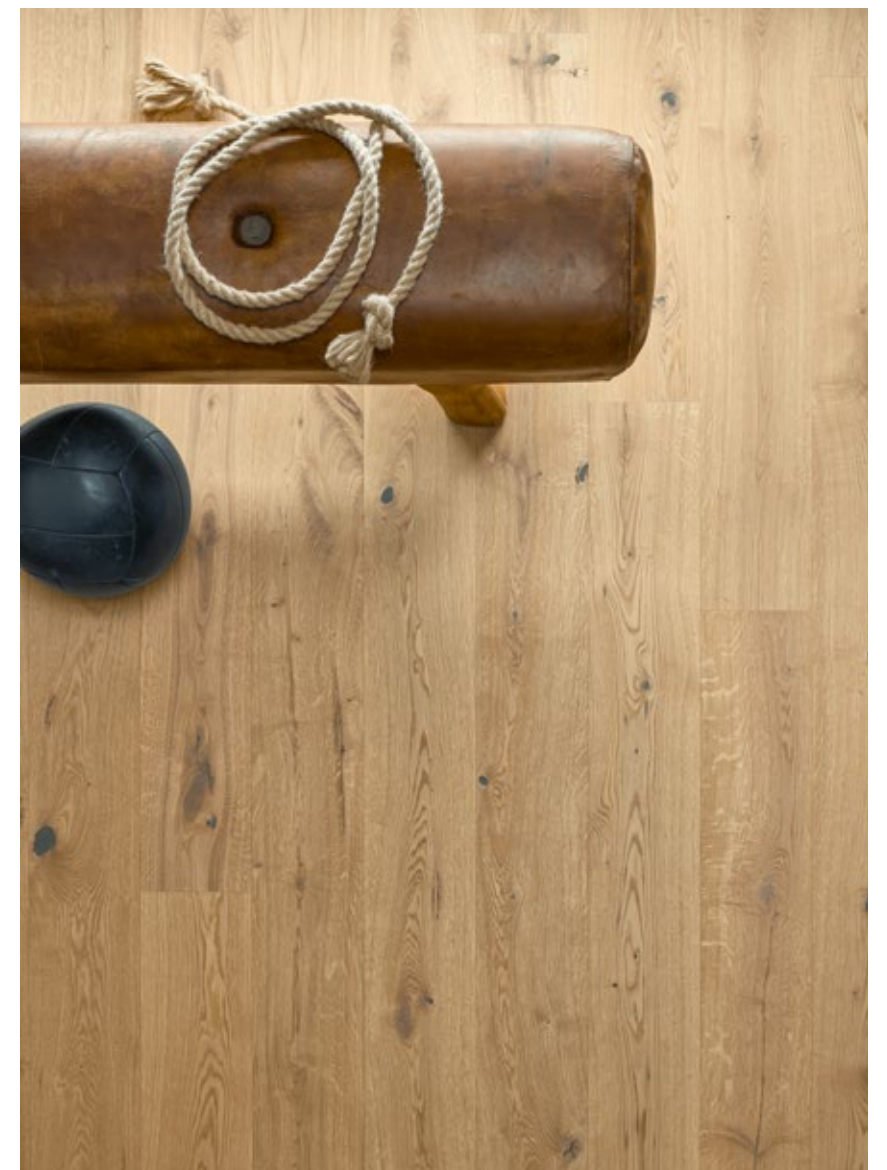

LAND BODEN

LANDEGGER

STARK WIE EINE EICHE

Archaisch mit feinem Charakter sowie zeitlos und beständig zeigen sich die neuen Landböden aus Eiche. Nachhaltig erwirtschaftet und naturbelassen veredelt füllen sie den Lebensraum mit Schönheit, Wärme und natürlichem Flair.

2 | 3

**UFER
STEIN**

Dezent und fein getönt –
erinnert an die Farben von
Schilf am Ufer

4 | 5

MORGEN TAU

Strahlend und hell -
wie die Morgensonne

6 | 7
**FELSEN
TAL**

Archaisch und edel –
Eiche schön und
beständig wie Stein

8 | 9
**LAND
MÄDL**

Leicht und fröhlich –
wie ein Mädchen beim Tanz

Diele für Diele ein Unikat, Meter für Meter ein Erlebnis. Überzeugend spannt der Landboden souverän einen Bogen von der Natur zur Architektur und bietet Raum für individuelles Wohnen mit Anspruch und Beständigkeit. Der Landboden von Landegger ist einfach ein echt österreichischer Eichenboden.