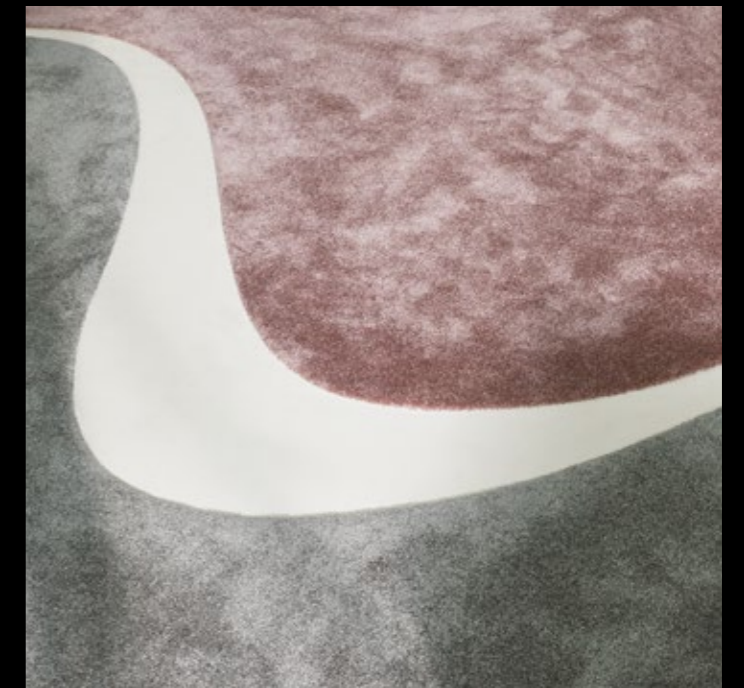

yin yang

miroo kim

...verbindet höchsten Komfort mit
einer eleganten Erscheinung.
kim glänzt mit seidigem Garn in acht
topaktuellen Pastelltönen.