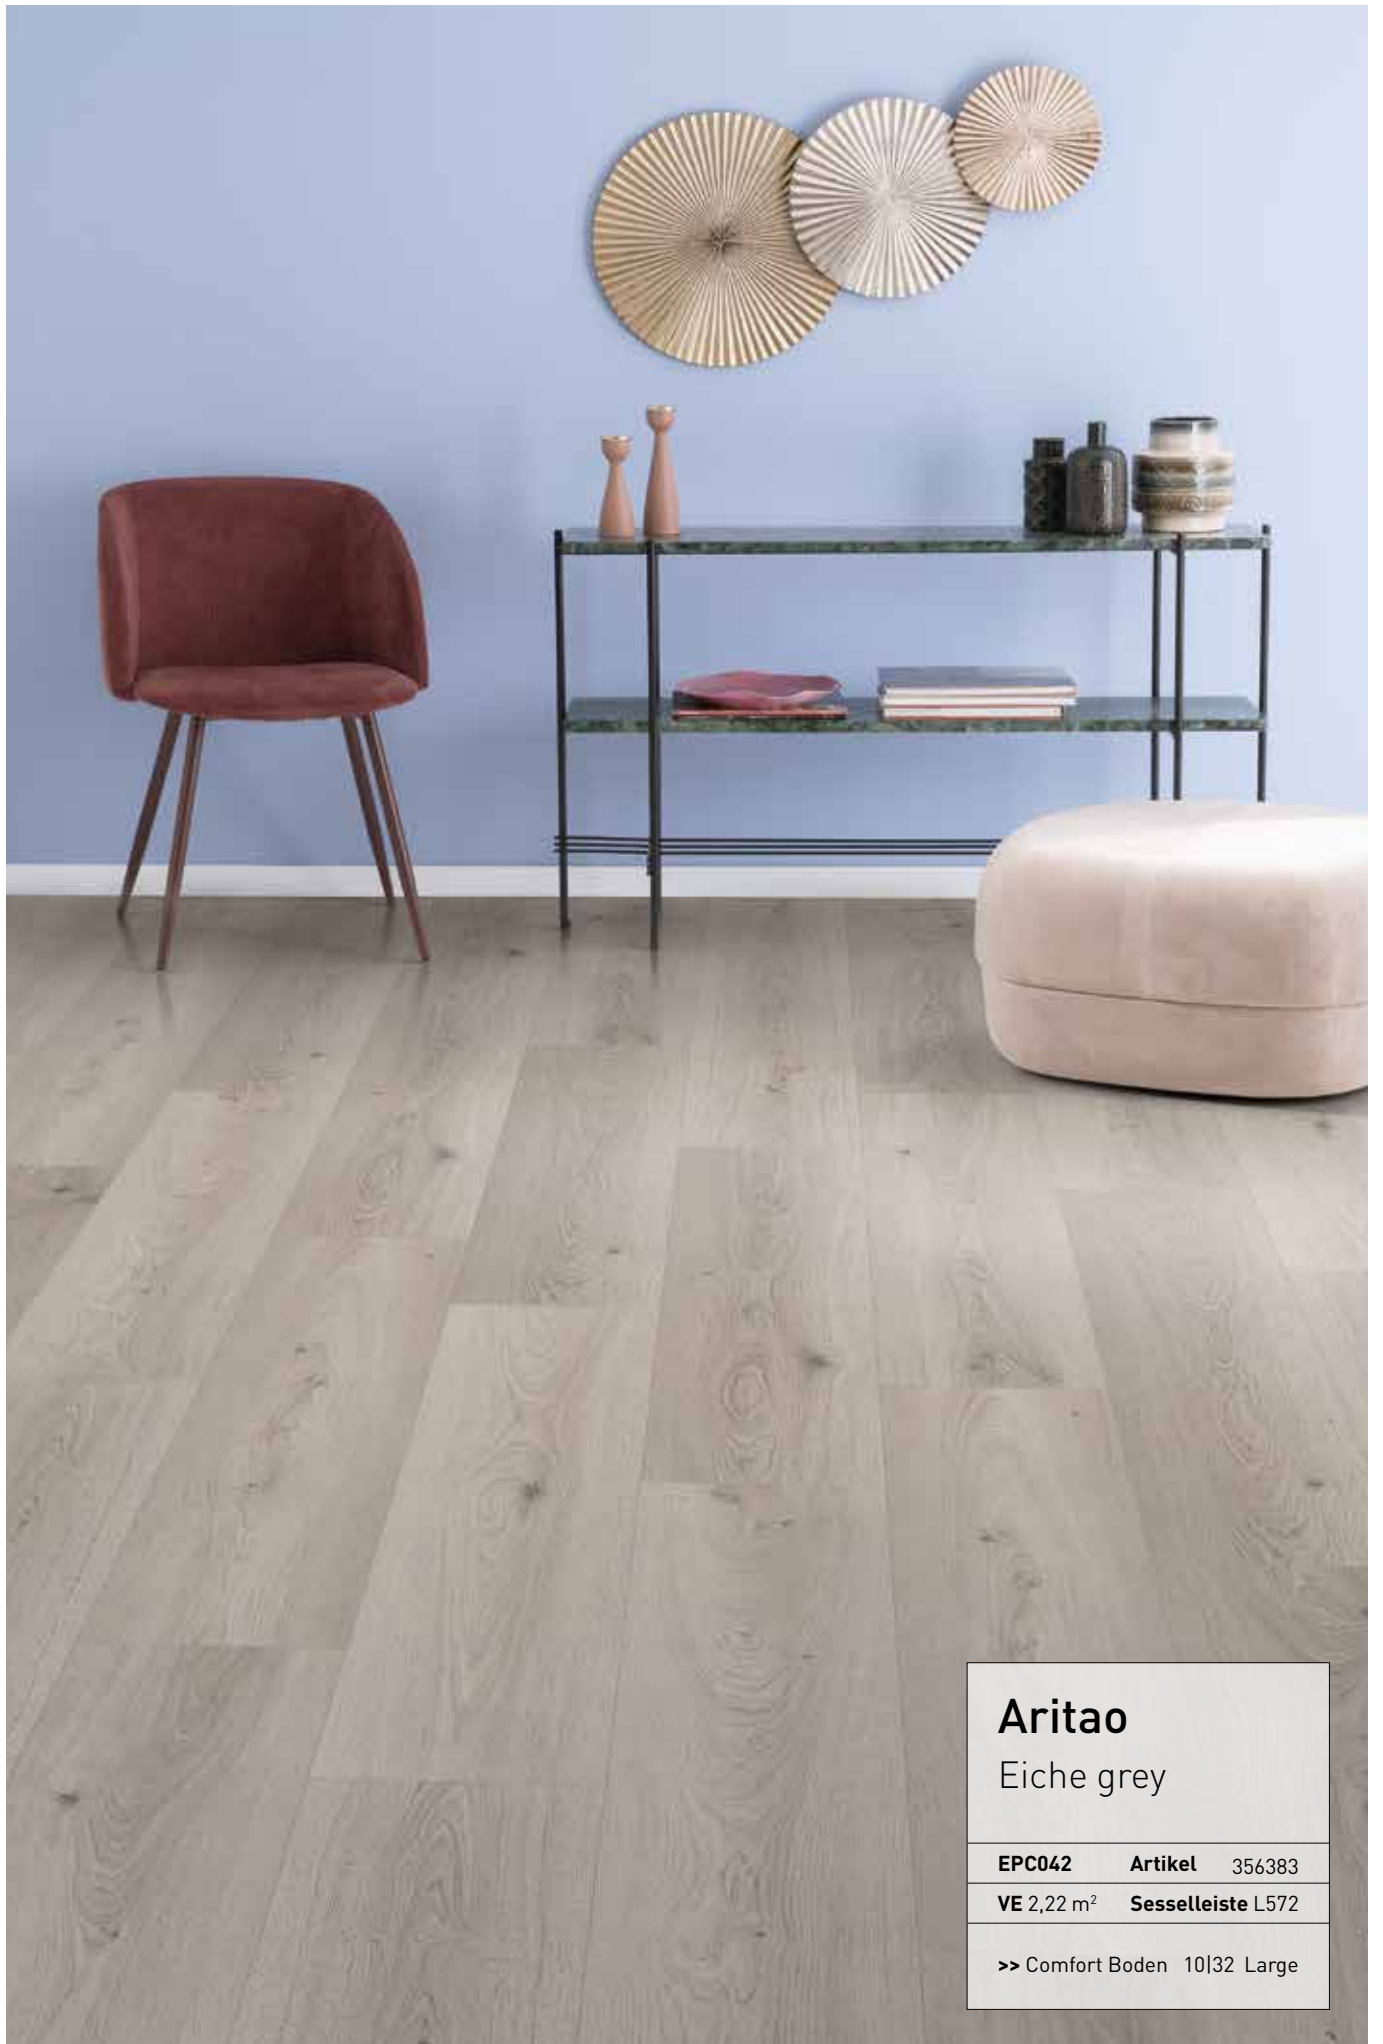

VE 2,22 m² Sesselleiste L532

>> Comfort Boden 10|32 Kingsize

Abakan

Eiche

EPC038 Artikel 356260

VE 2,22 m² Sesselleiste L489

>> Comfort Boden 10|32 Large

Aritao