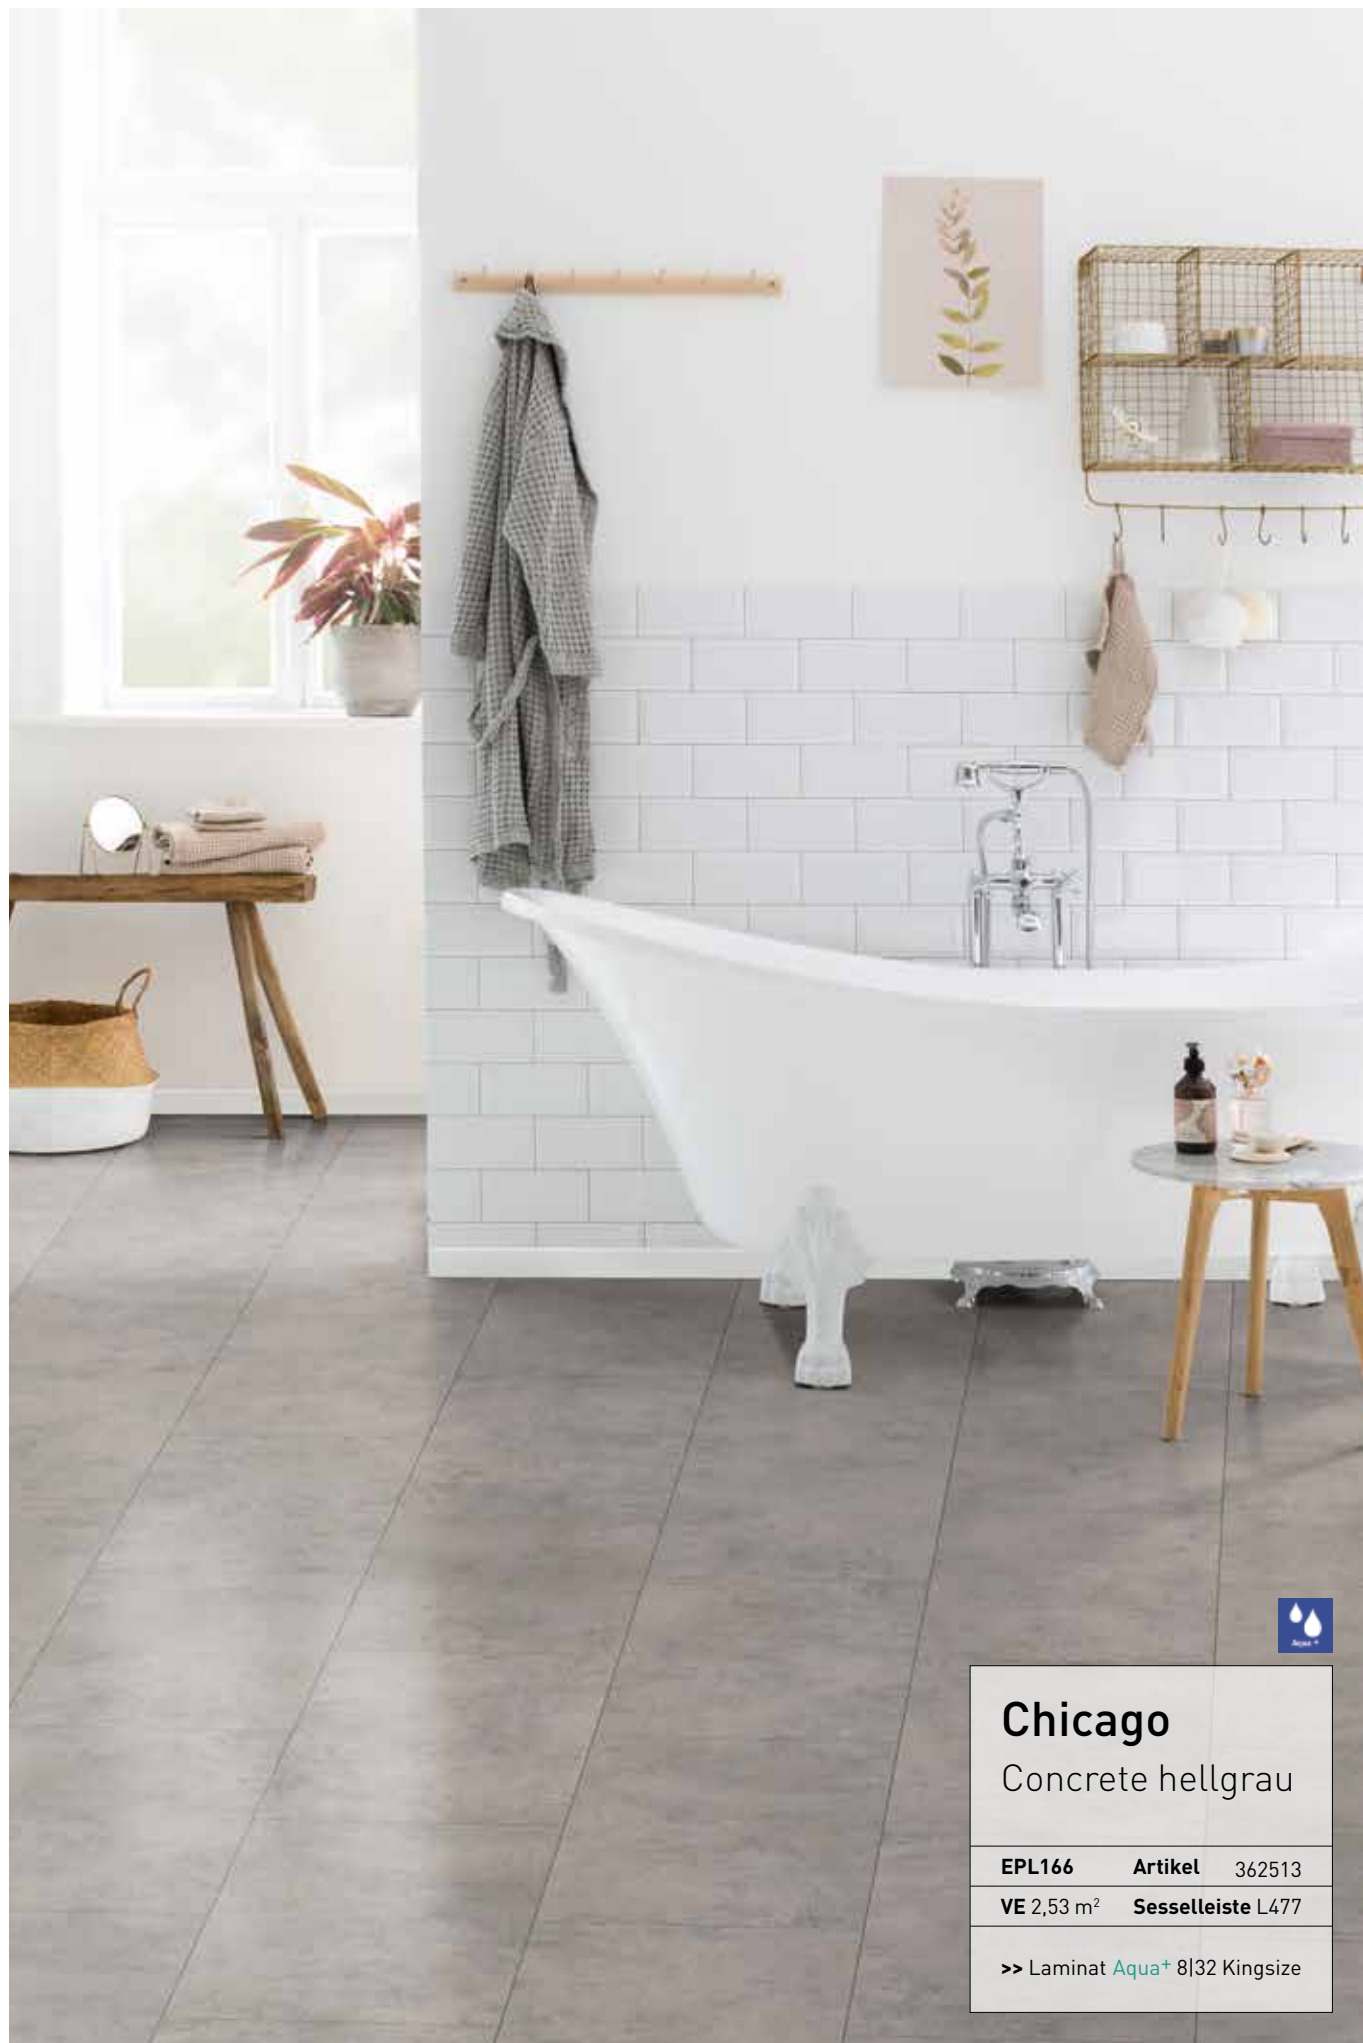

Chicago

Concrete hellgrau

EPL166 Artikel 362513

VE 2,53 m² Sesselleiste L477

>> Laminat Aqua+ 8|32 Kingsize