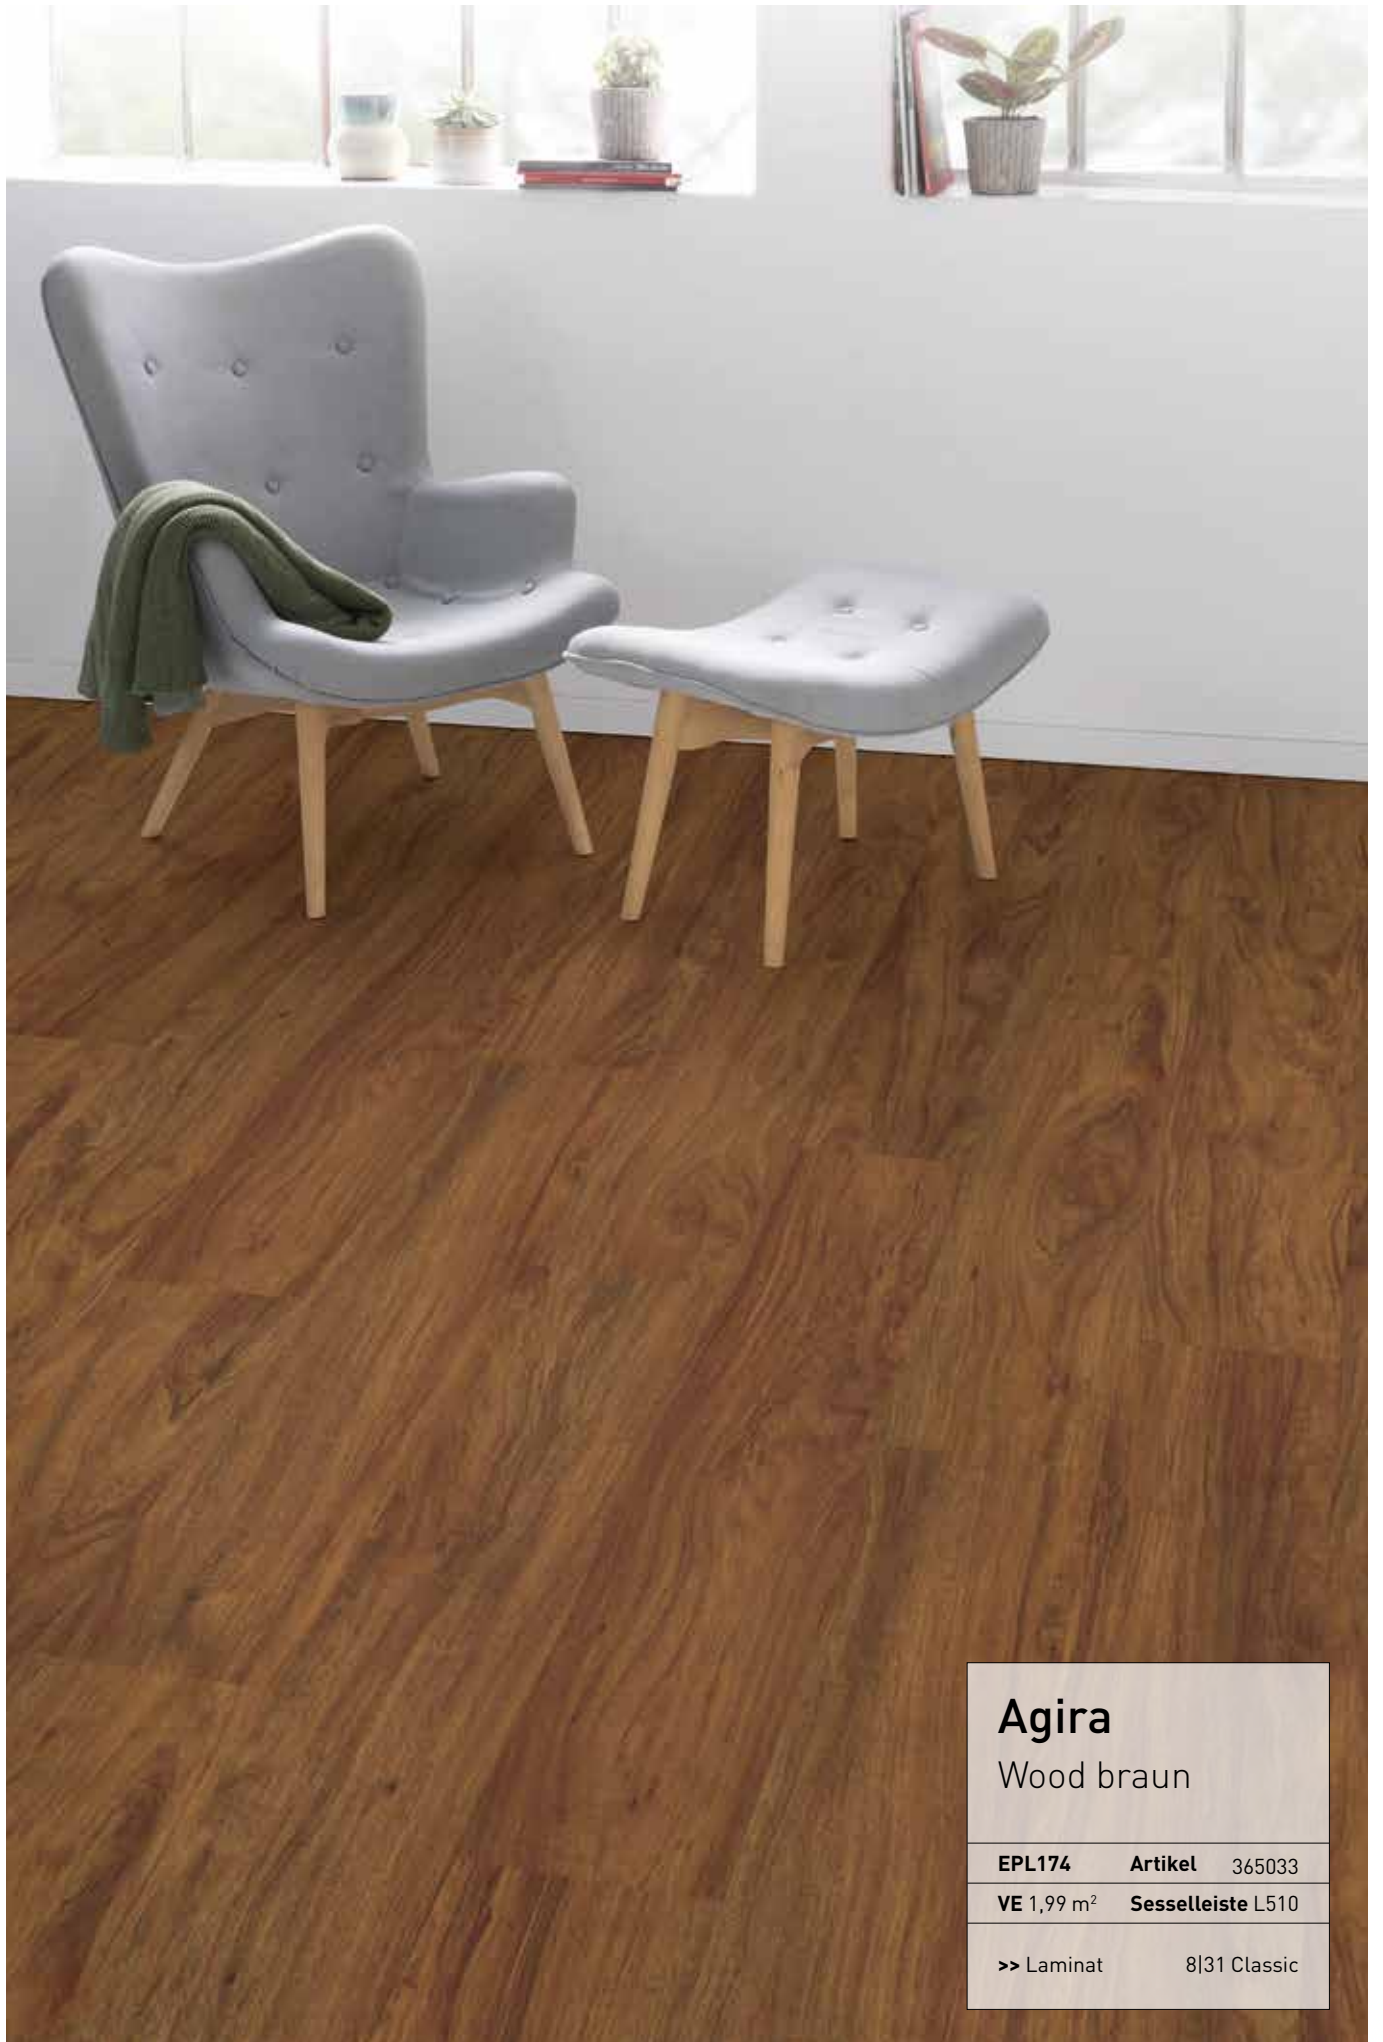

Agira

Wood braun

EPL174 Artikel 365033

VE 1,99 m² Sesselleiste L510

>> Laminat 8|31 Classic