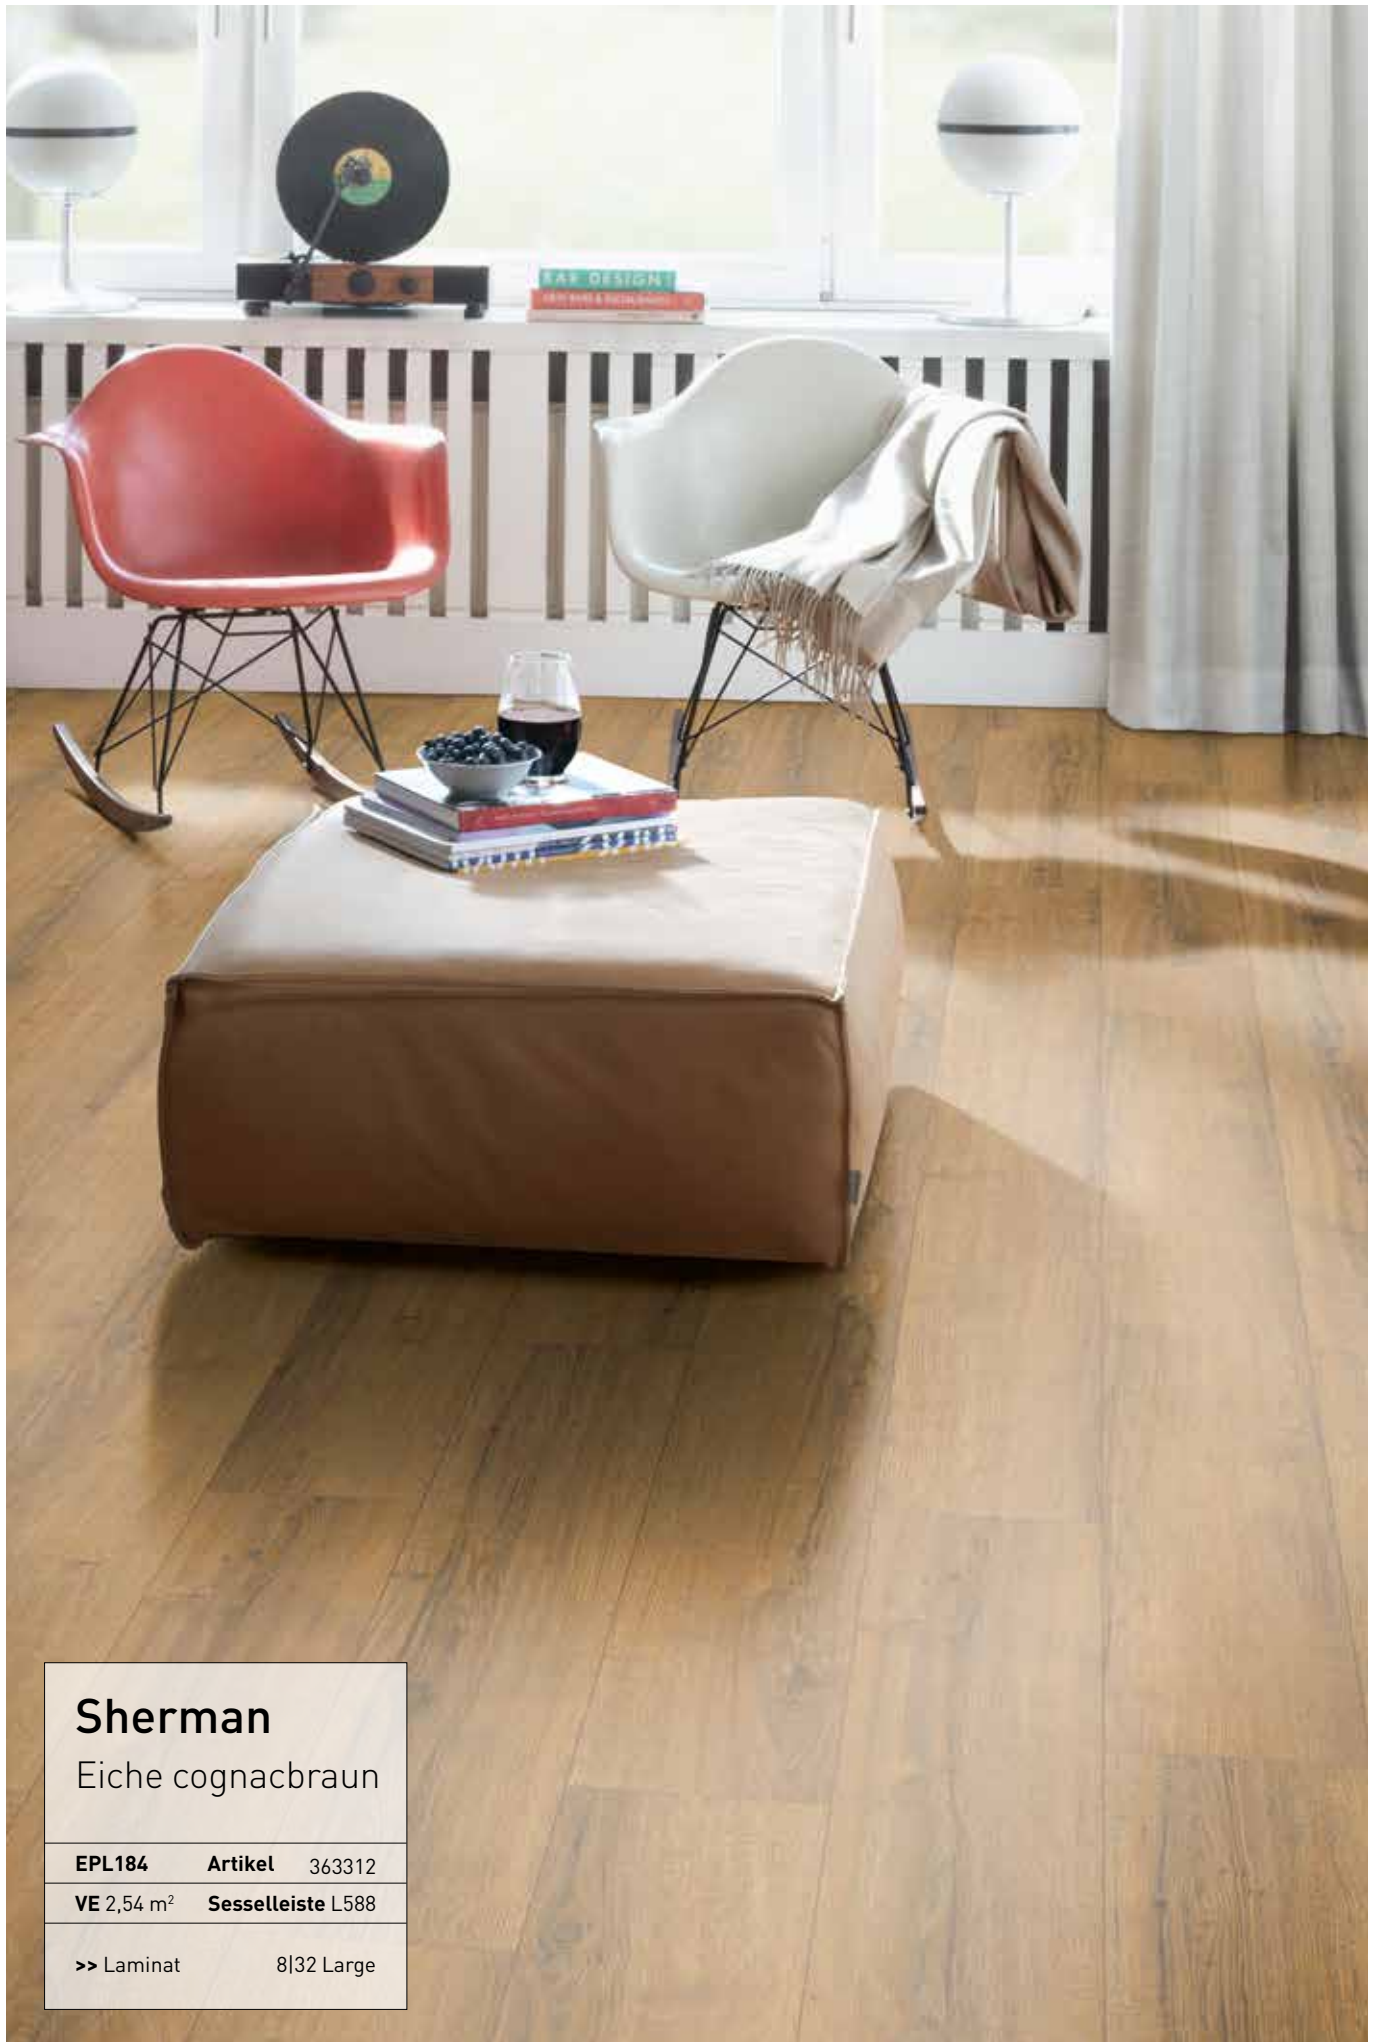

Sherman

Eiche cognacbraun

EPL184   **Artikel**   363312

VE 2,54 m²   **Sesselleiste** L588

>> Laminat   8|32 Large