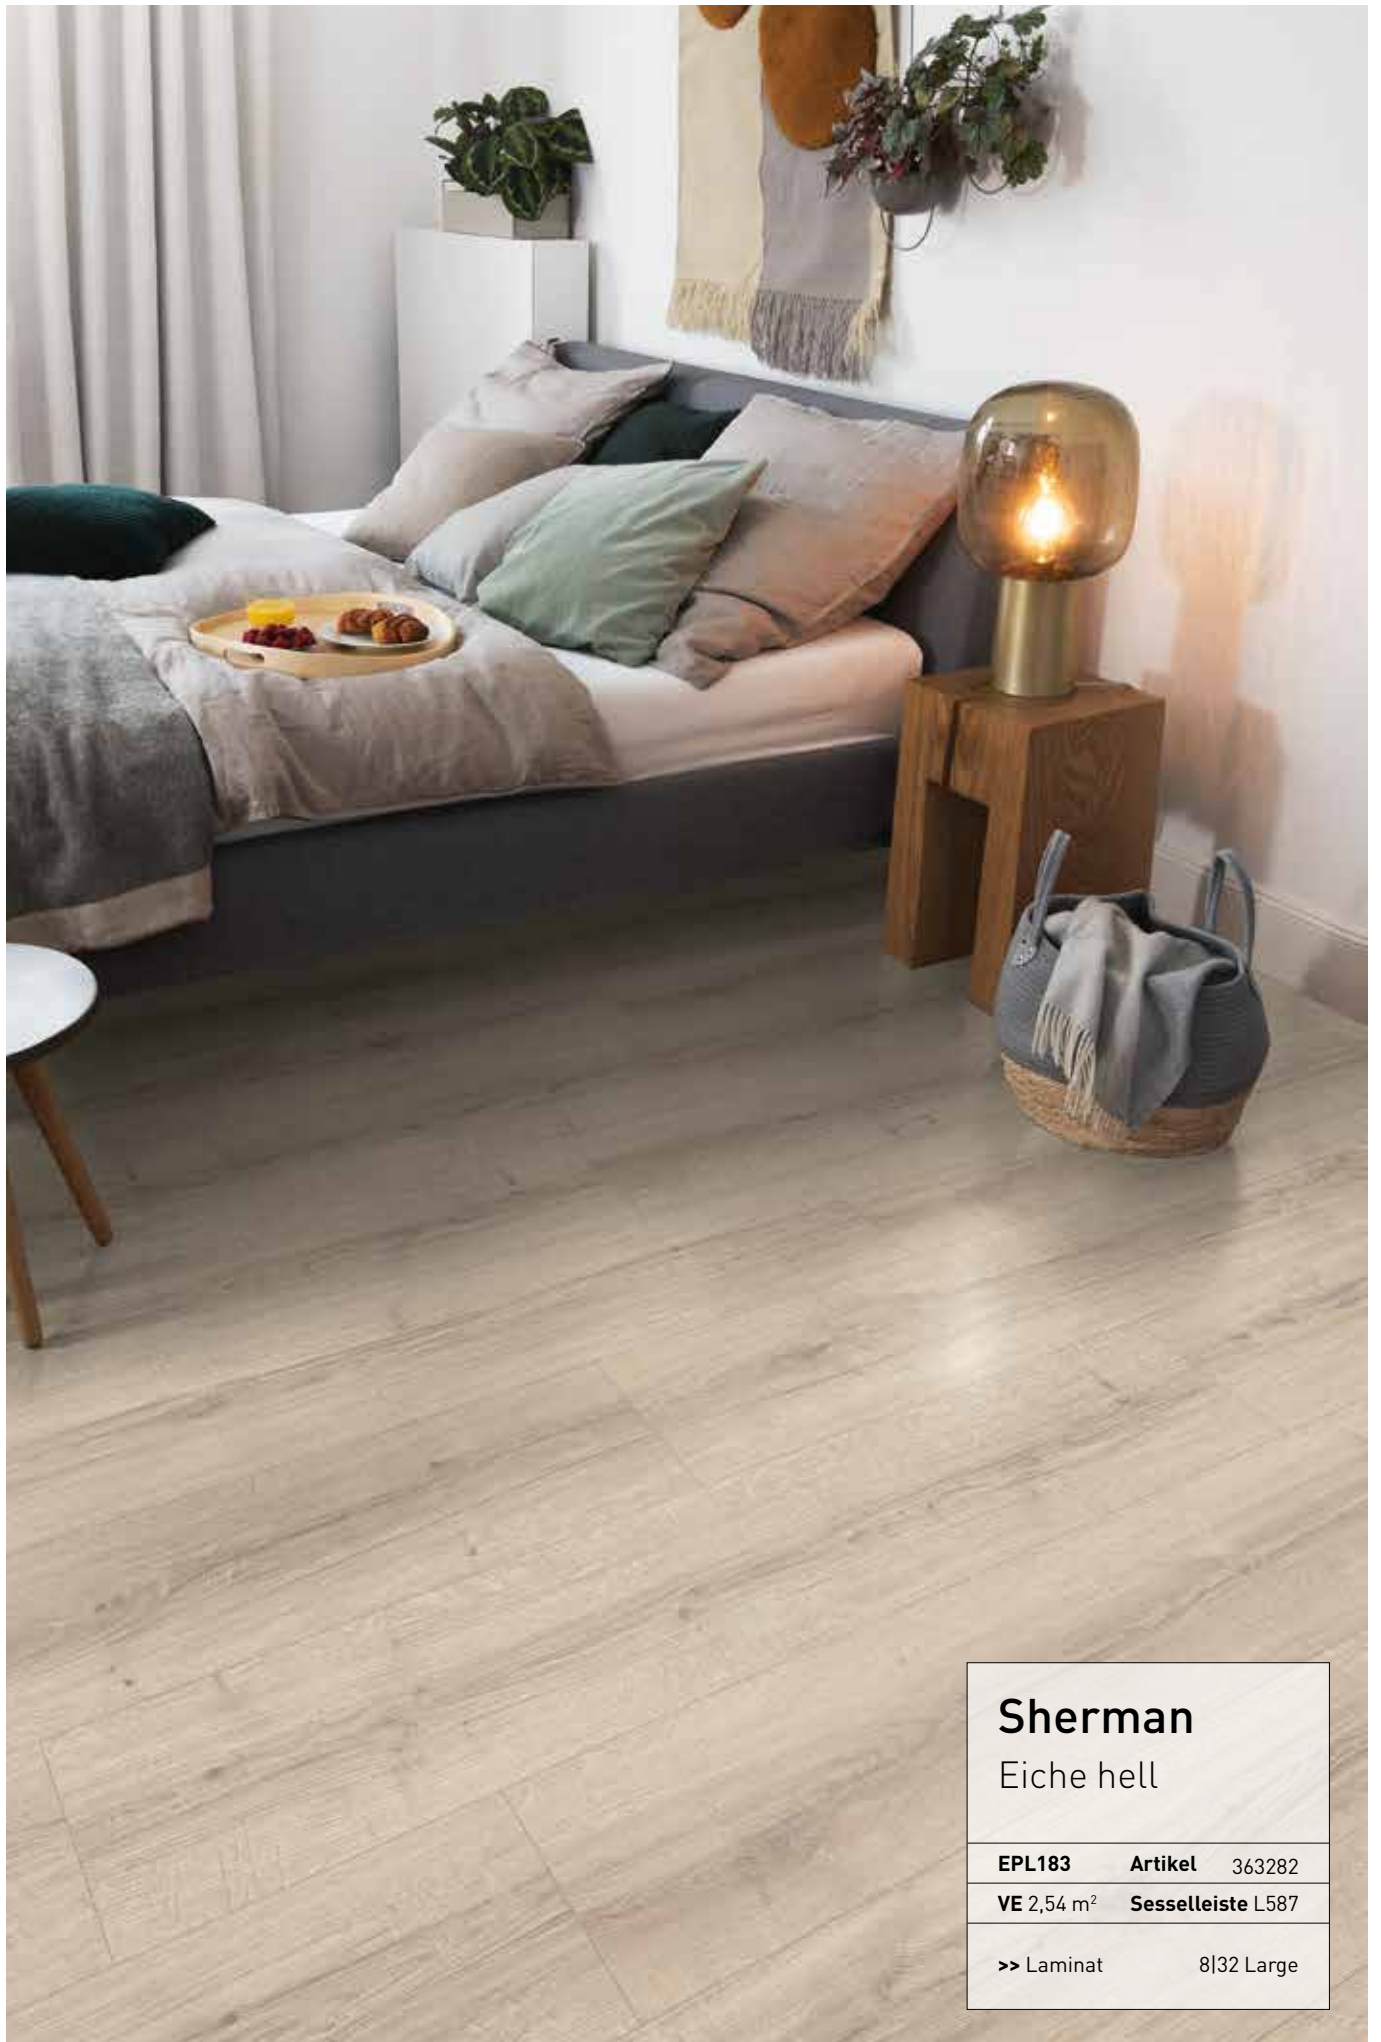

VE 2,54 m² **Sesselleiste** L384

>> Laminat 8|32 Large

Valley

Eiche natur

EPL159 **Artikel** 363497

VE 2,54 m² **Sesselleiste** L368

>> Laminat 8|32 Large

Sherman