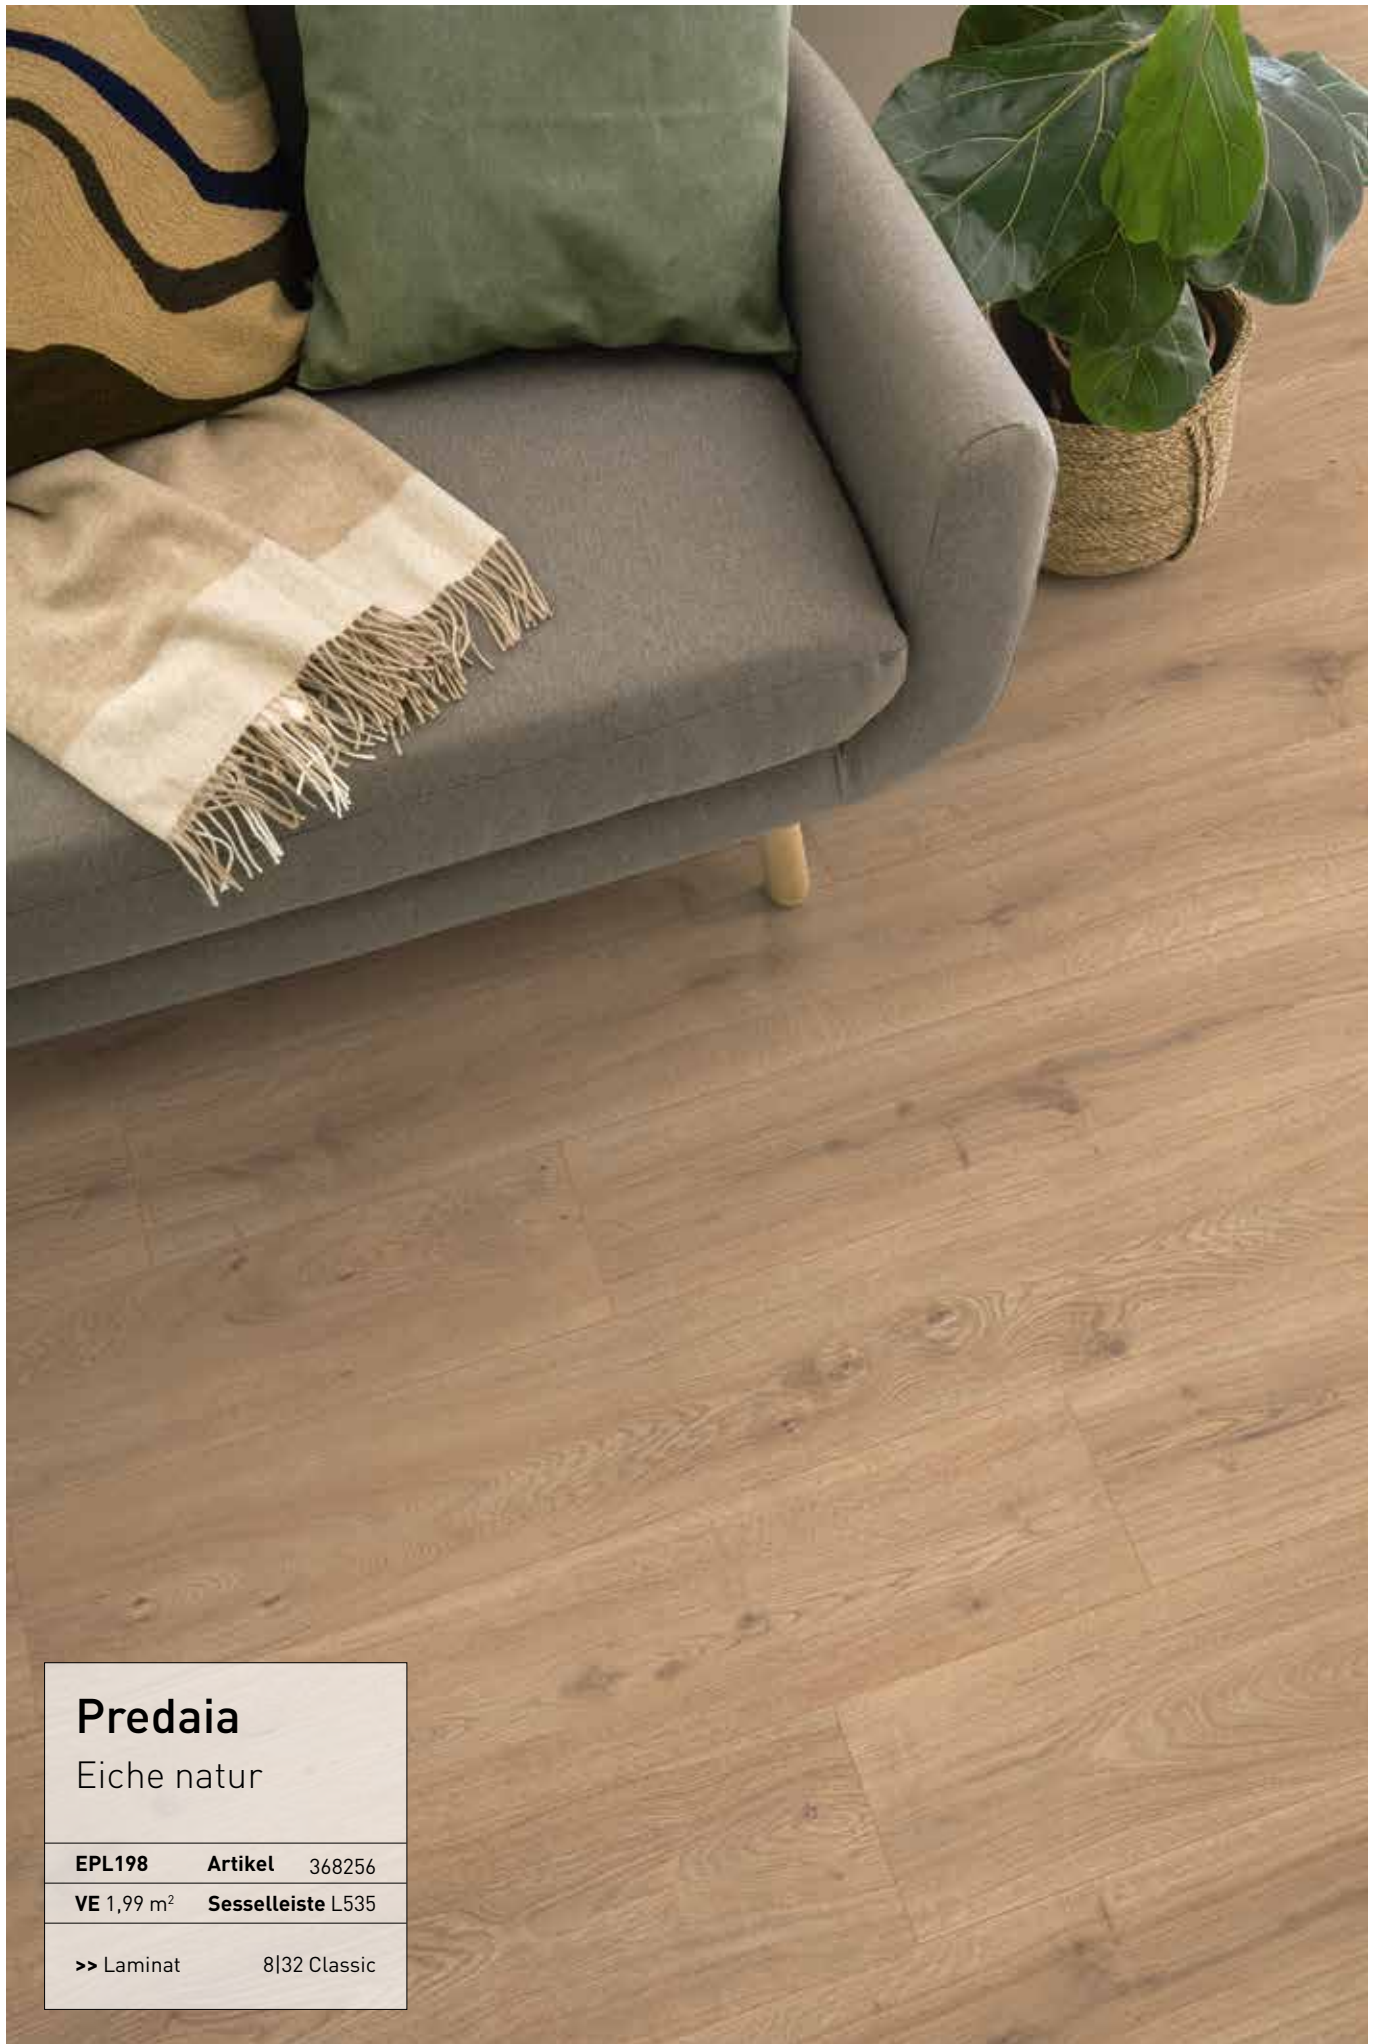

VE 1,99 m² **Sesselleiste** L368

>> Laminat 8|32 Classic

Melba

Eiche braun

EPL191 **Artikel** 367389

VE 1,99 m² **Sesselleiste** L529

>> Laminat 8|32 Classic

Predaia