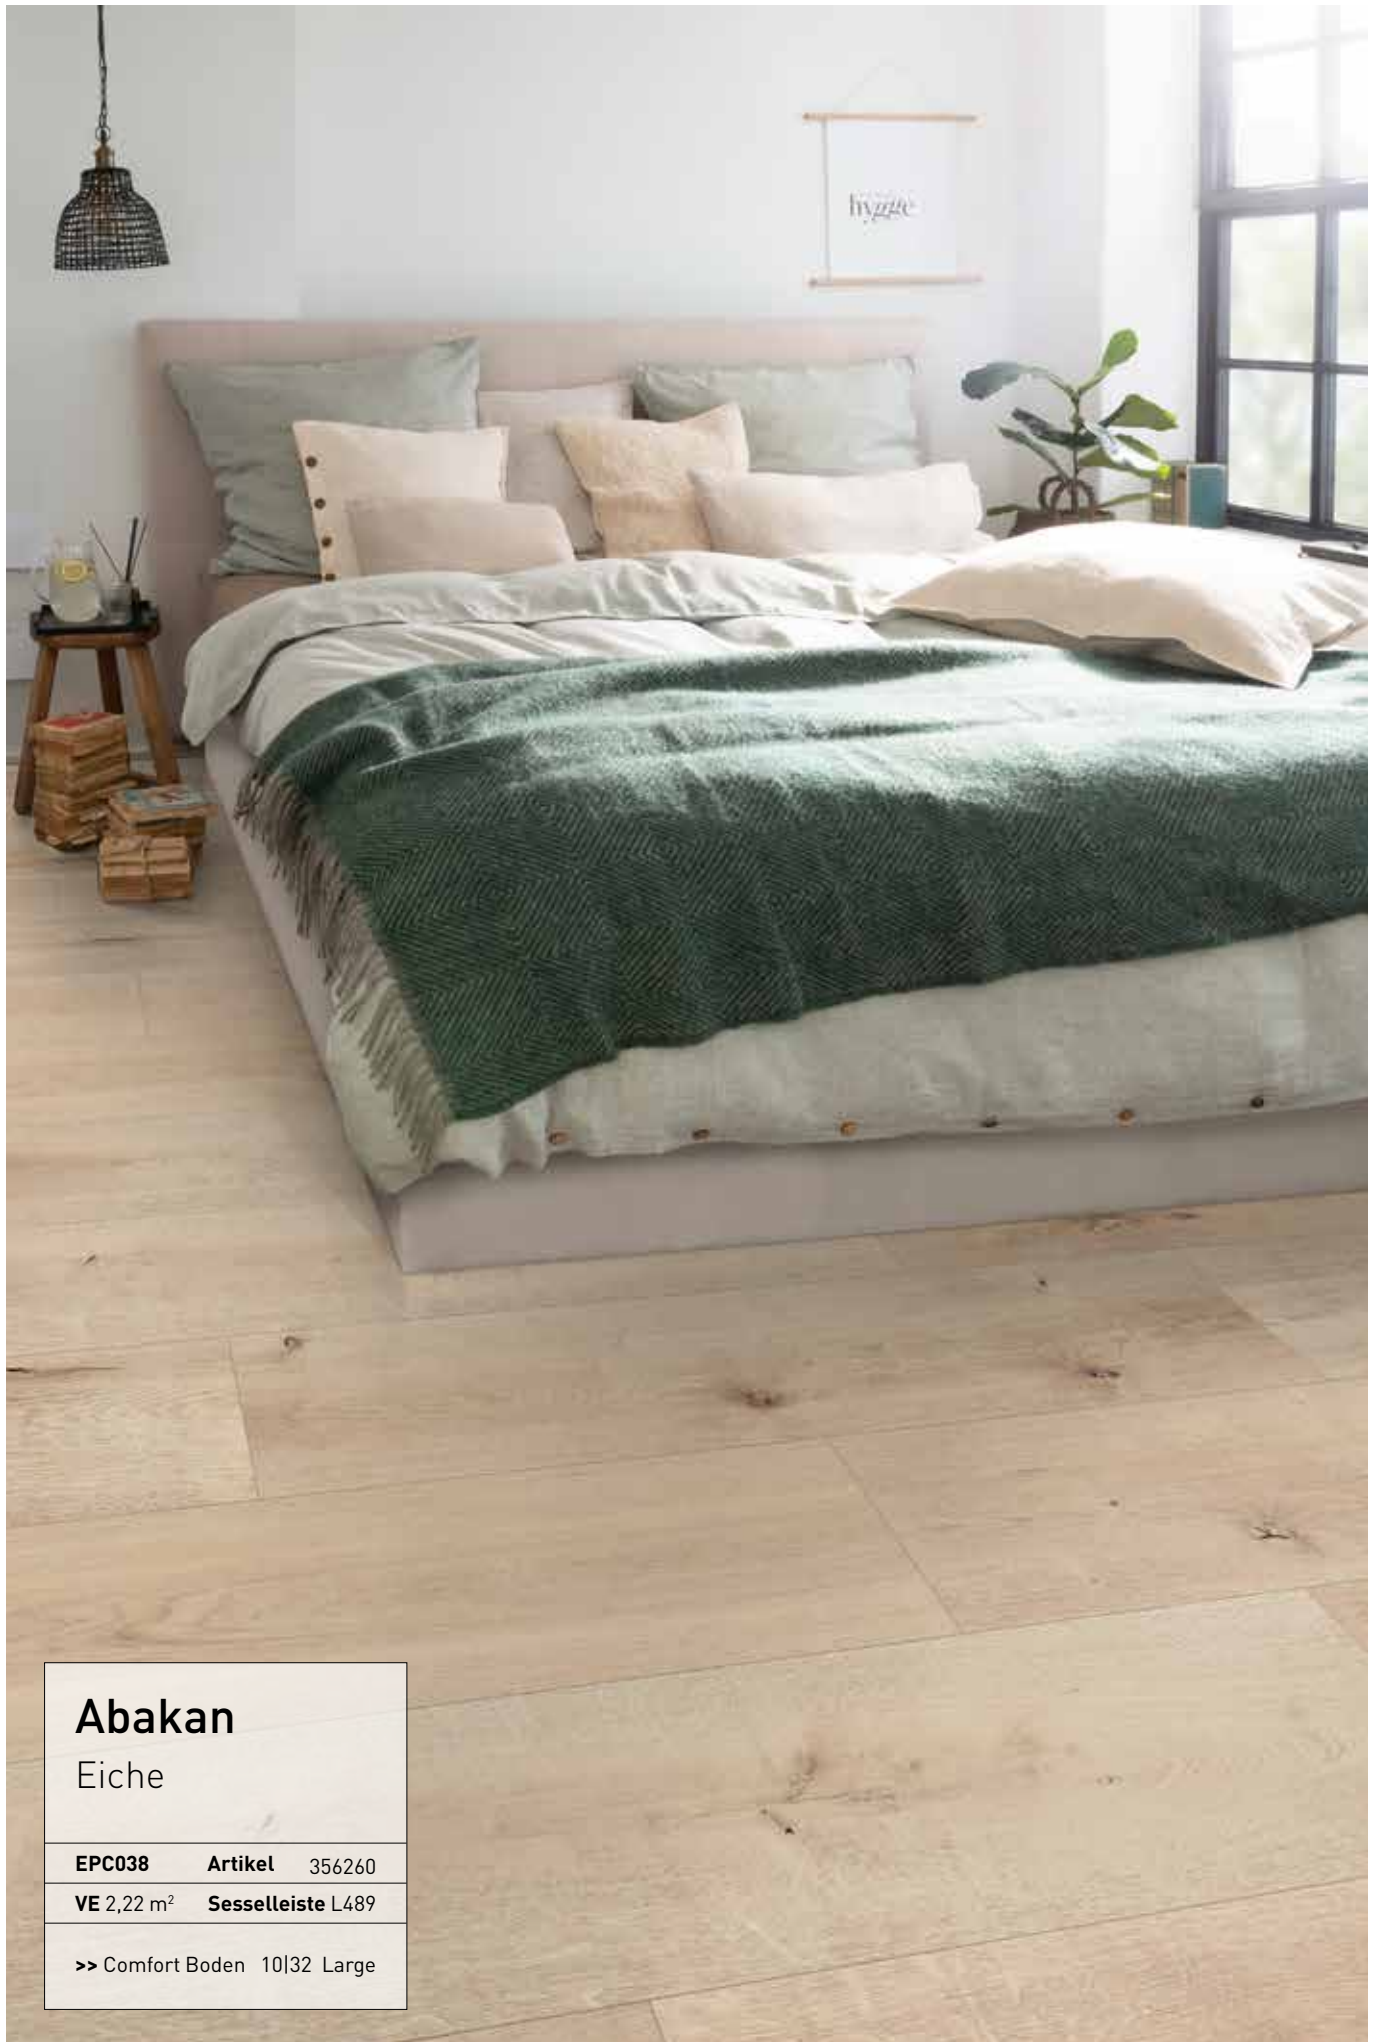

Abakan

Eiche

EPC038 Artikel 356260

VE 2,22 m² Sesselleiste L489

>> Comfort Boden 10|32 Large