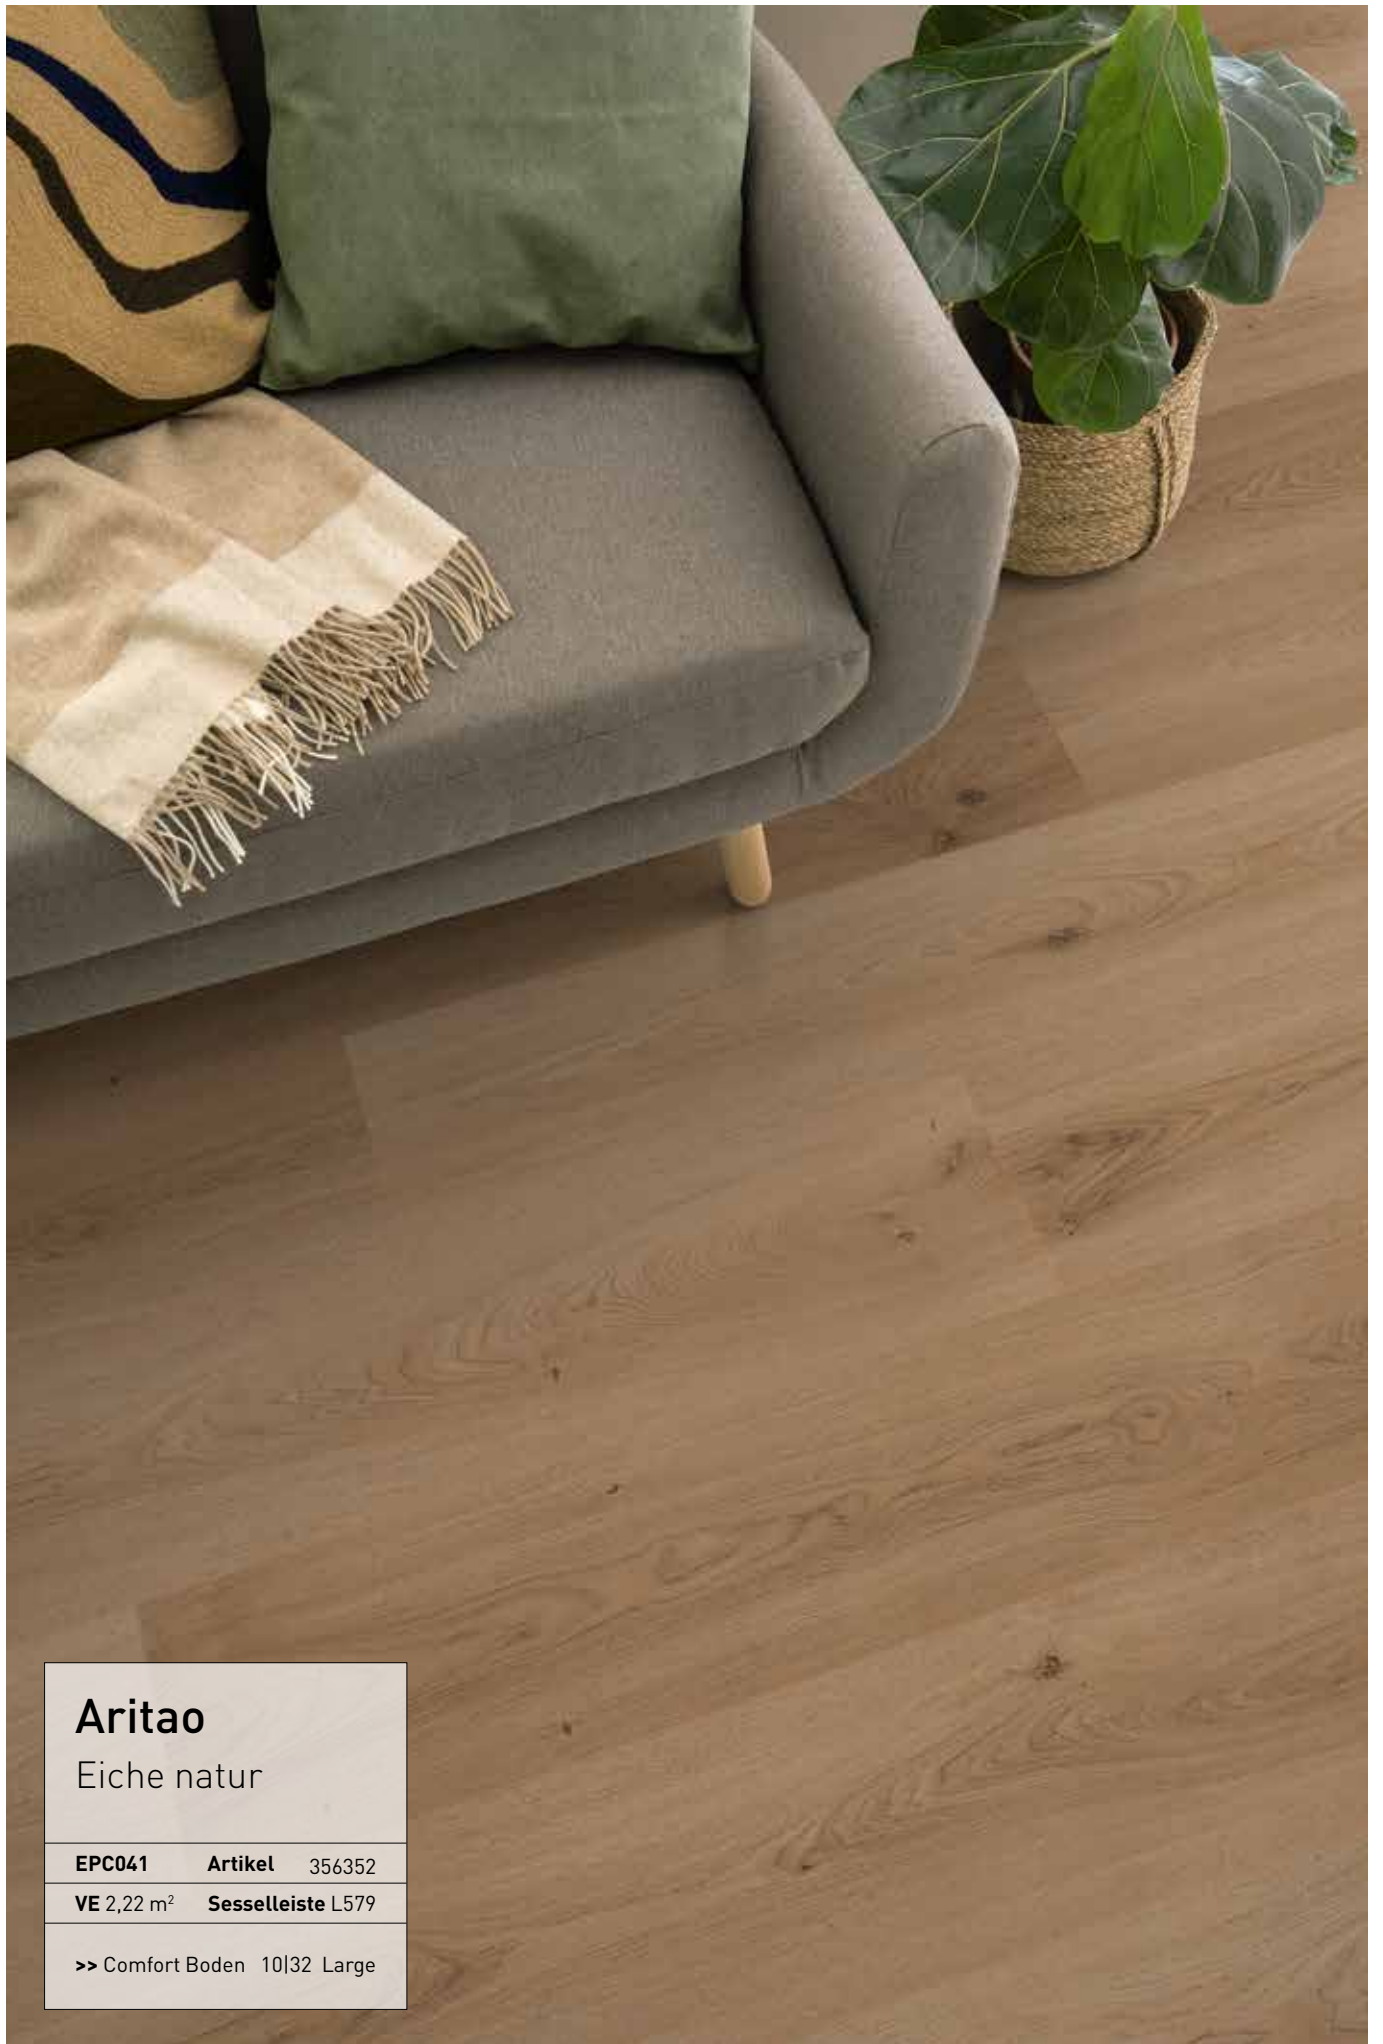

>> Comfort Boden 10|32 Large

Waltham

Eiche natur

EPC001 Artikel 354846

VE 2,22 m² Sesselleiste L268

>> Comfort Boden 10|32 Large

Aritao

Eiche natur