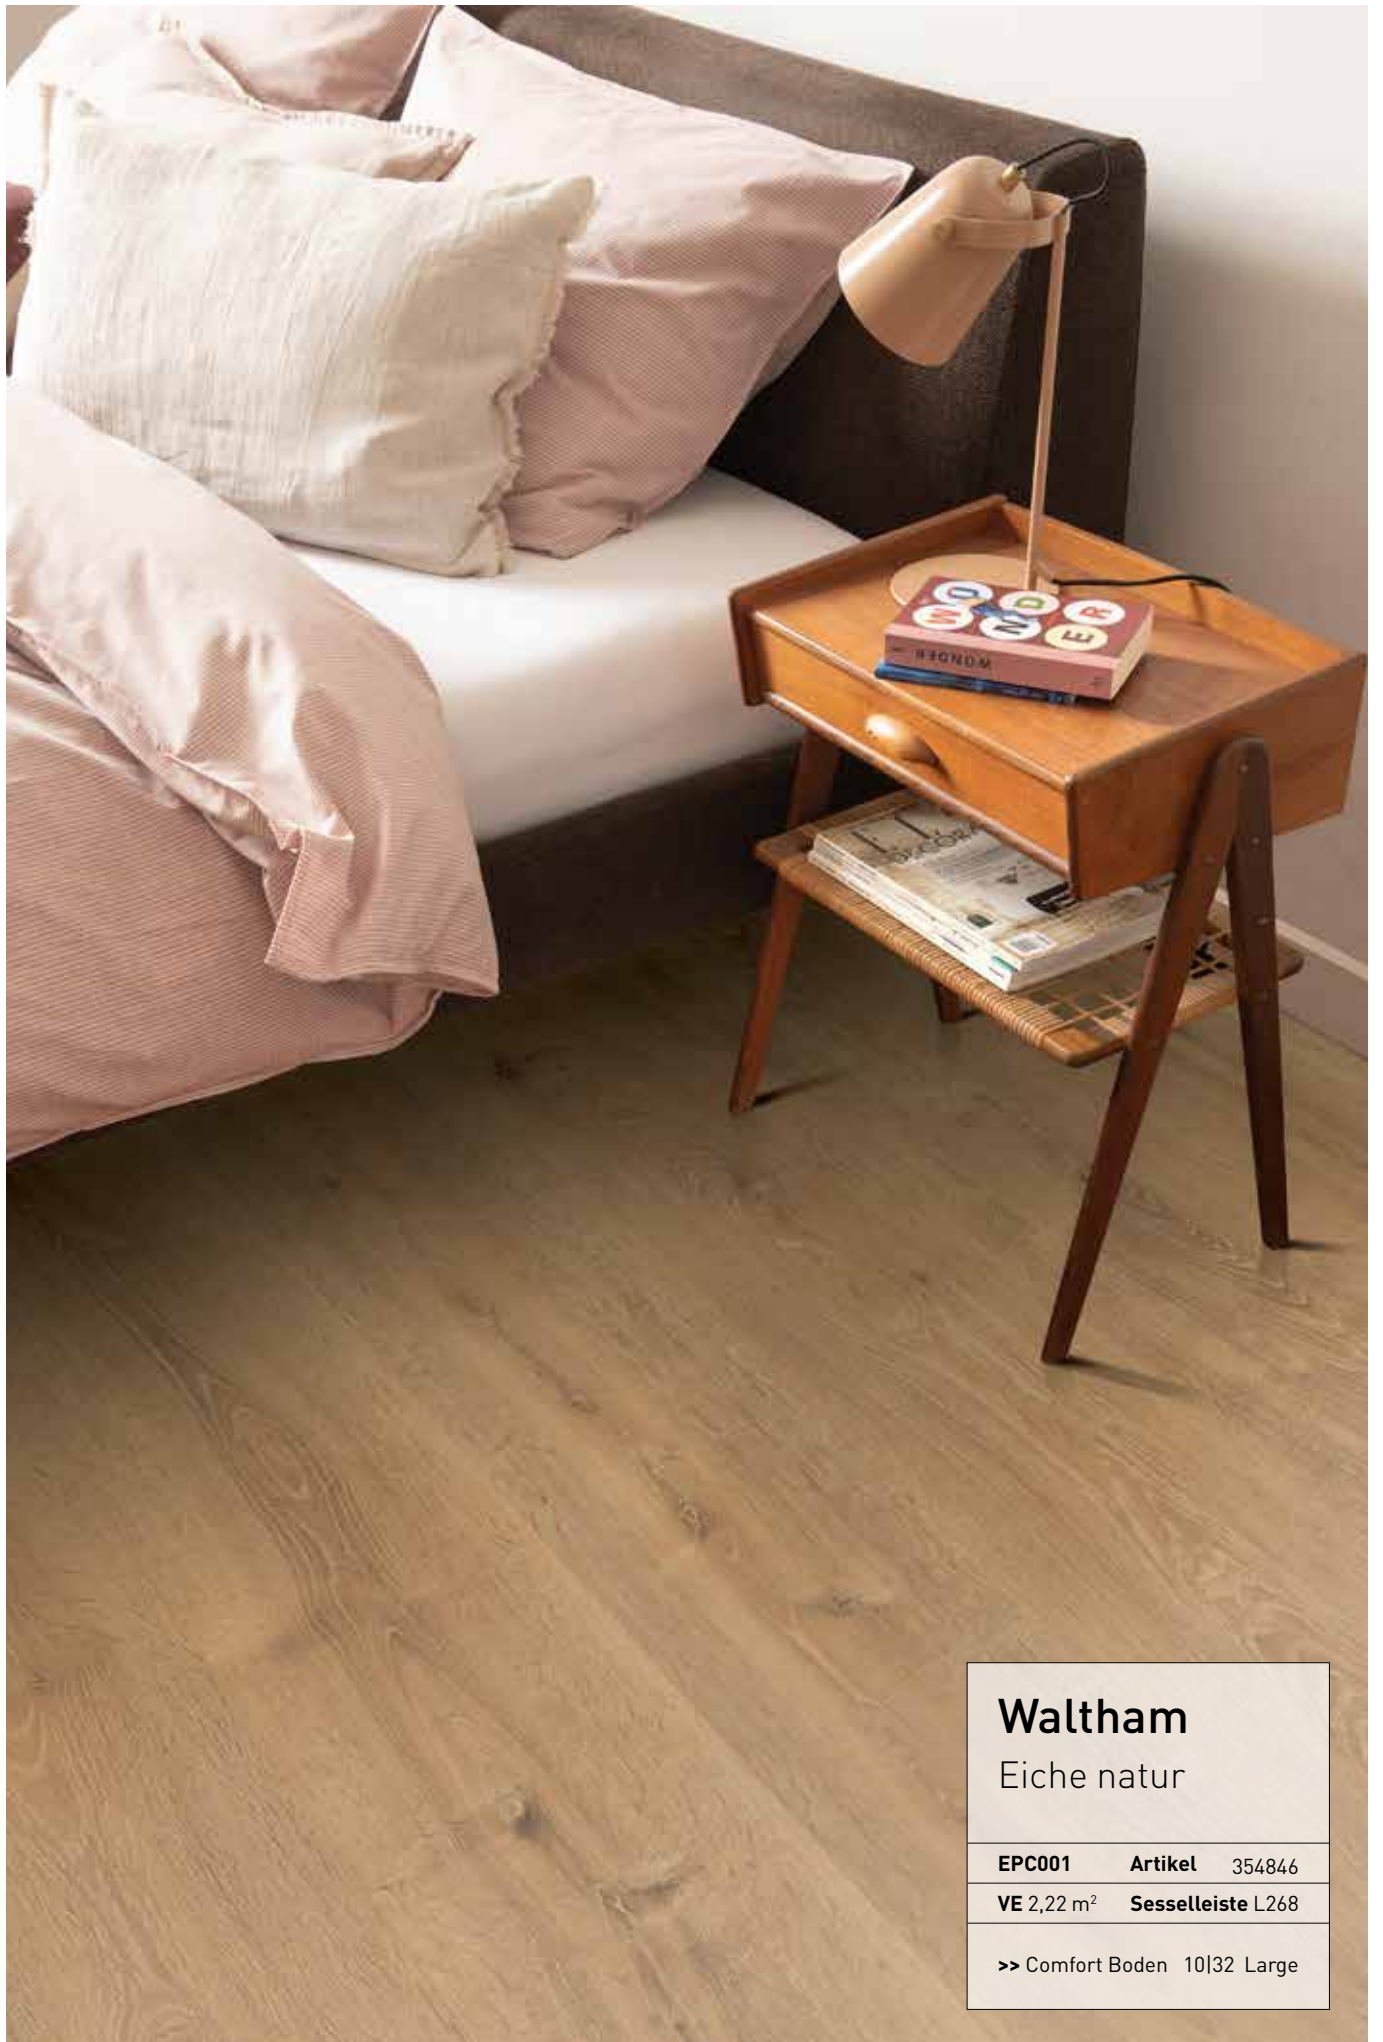

Waltham

Eiche natur

EPC001 Artikel 354846

VE 2,22 m² Sesselleiste L268

>> Comfort Boden 10|32 Large