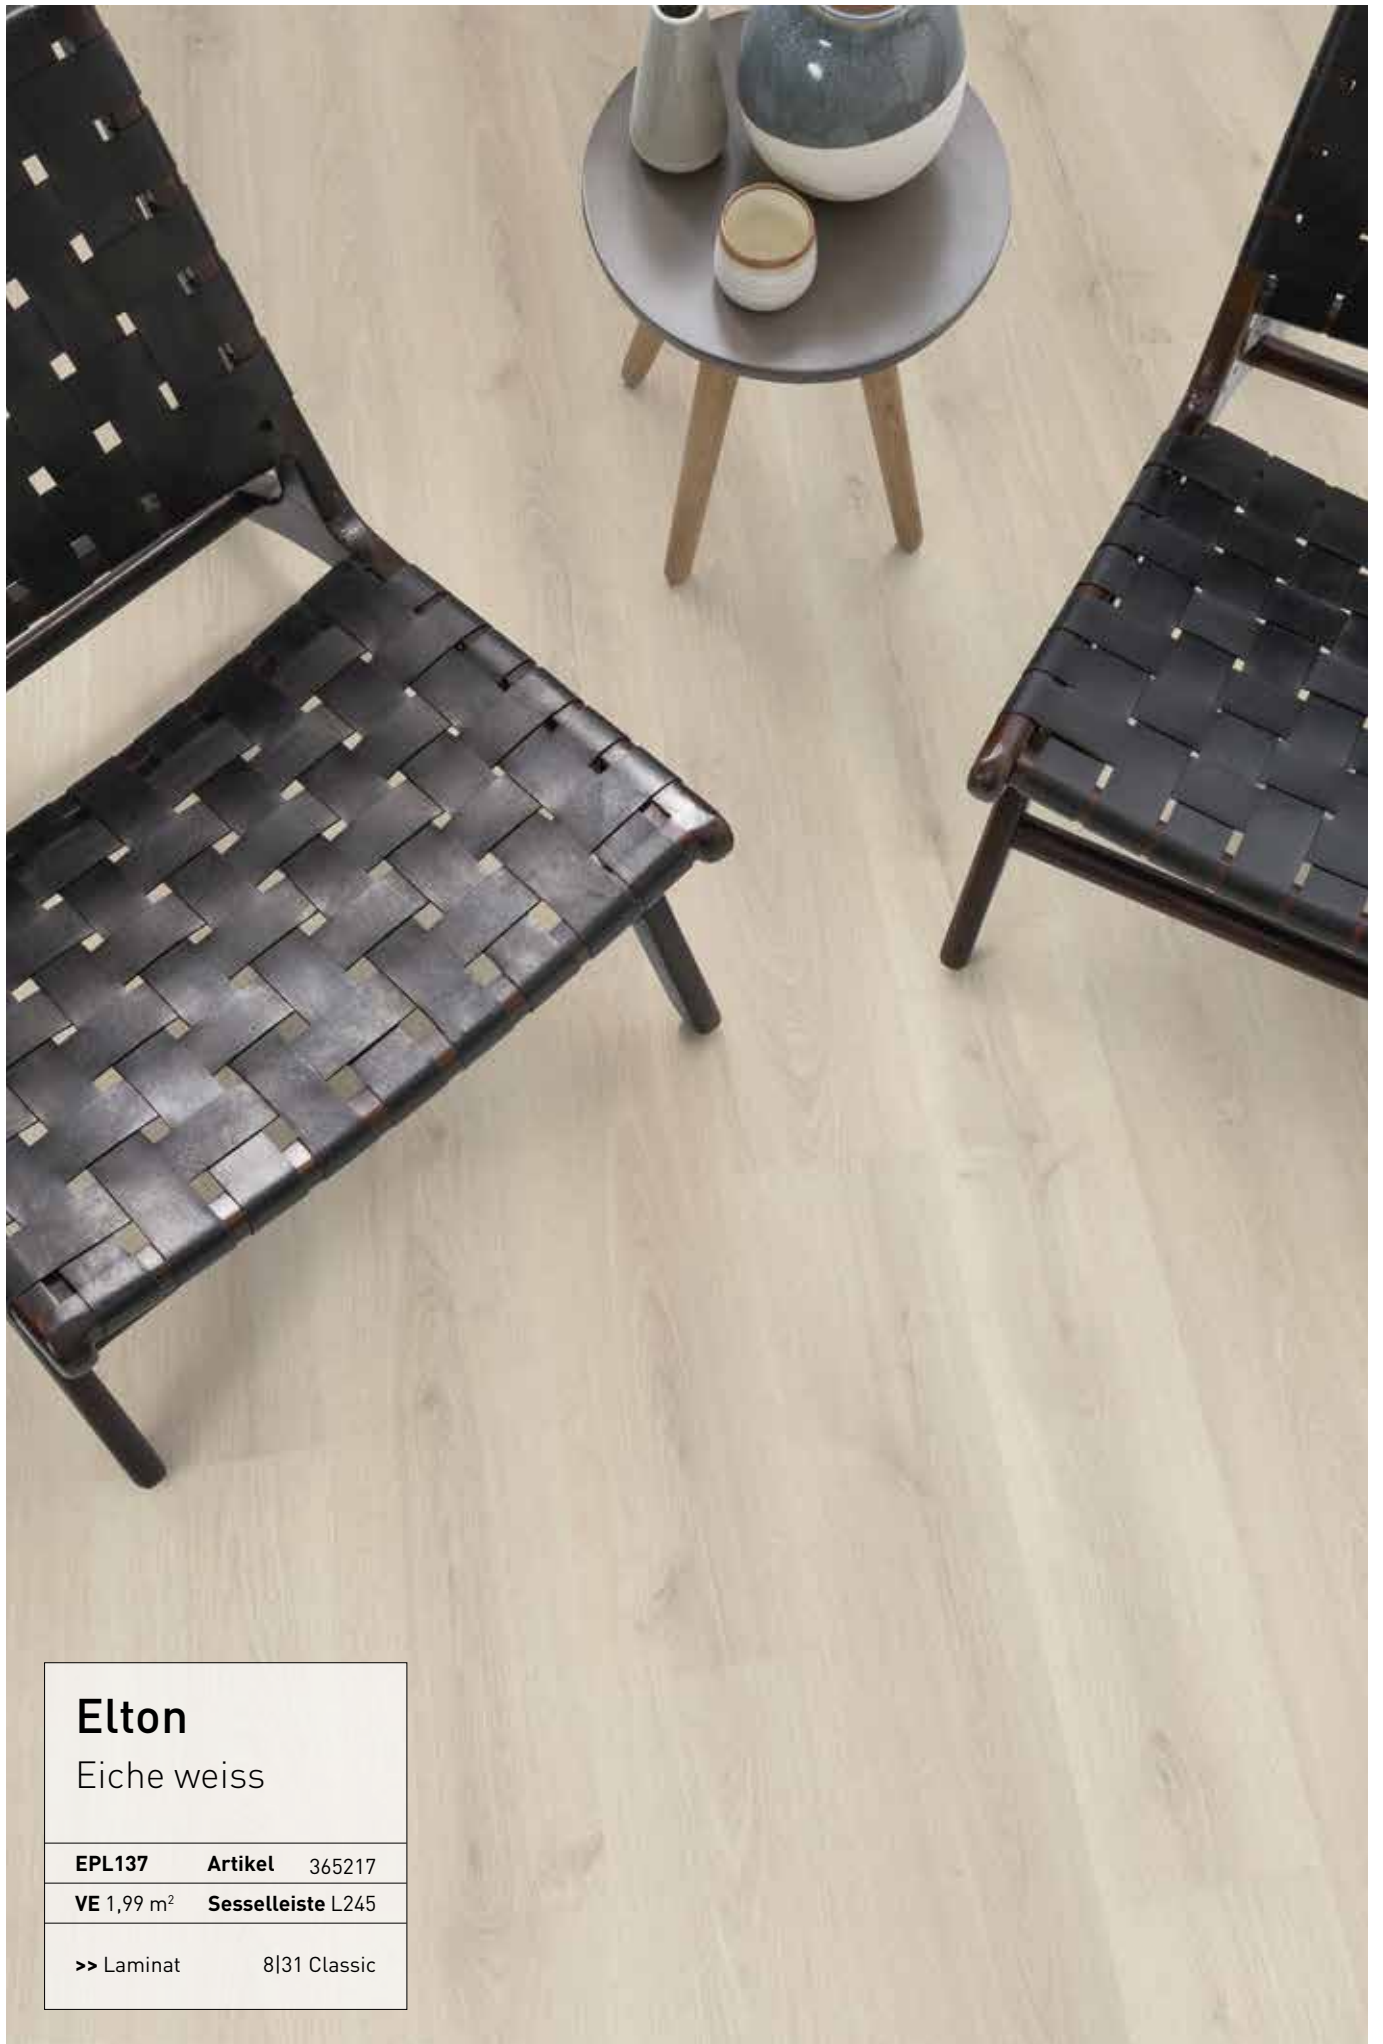

>> Laminat 8|31 Classic

Lasken

Eiche

EPL136 **Artikel** 365330

VE 1,99 m² **Sesselleiste** L421

>> Laminat 8|31 Classic

Elton

Eiche weiss