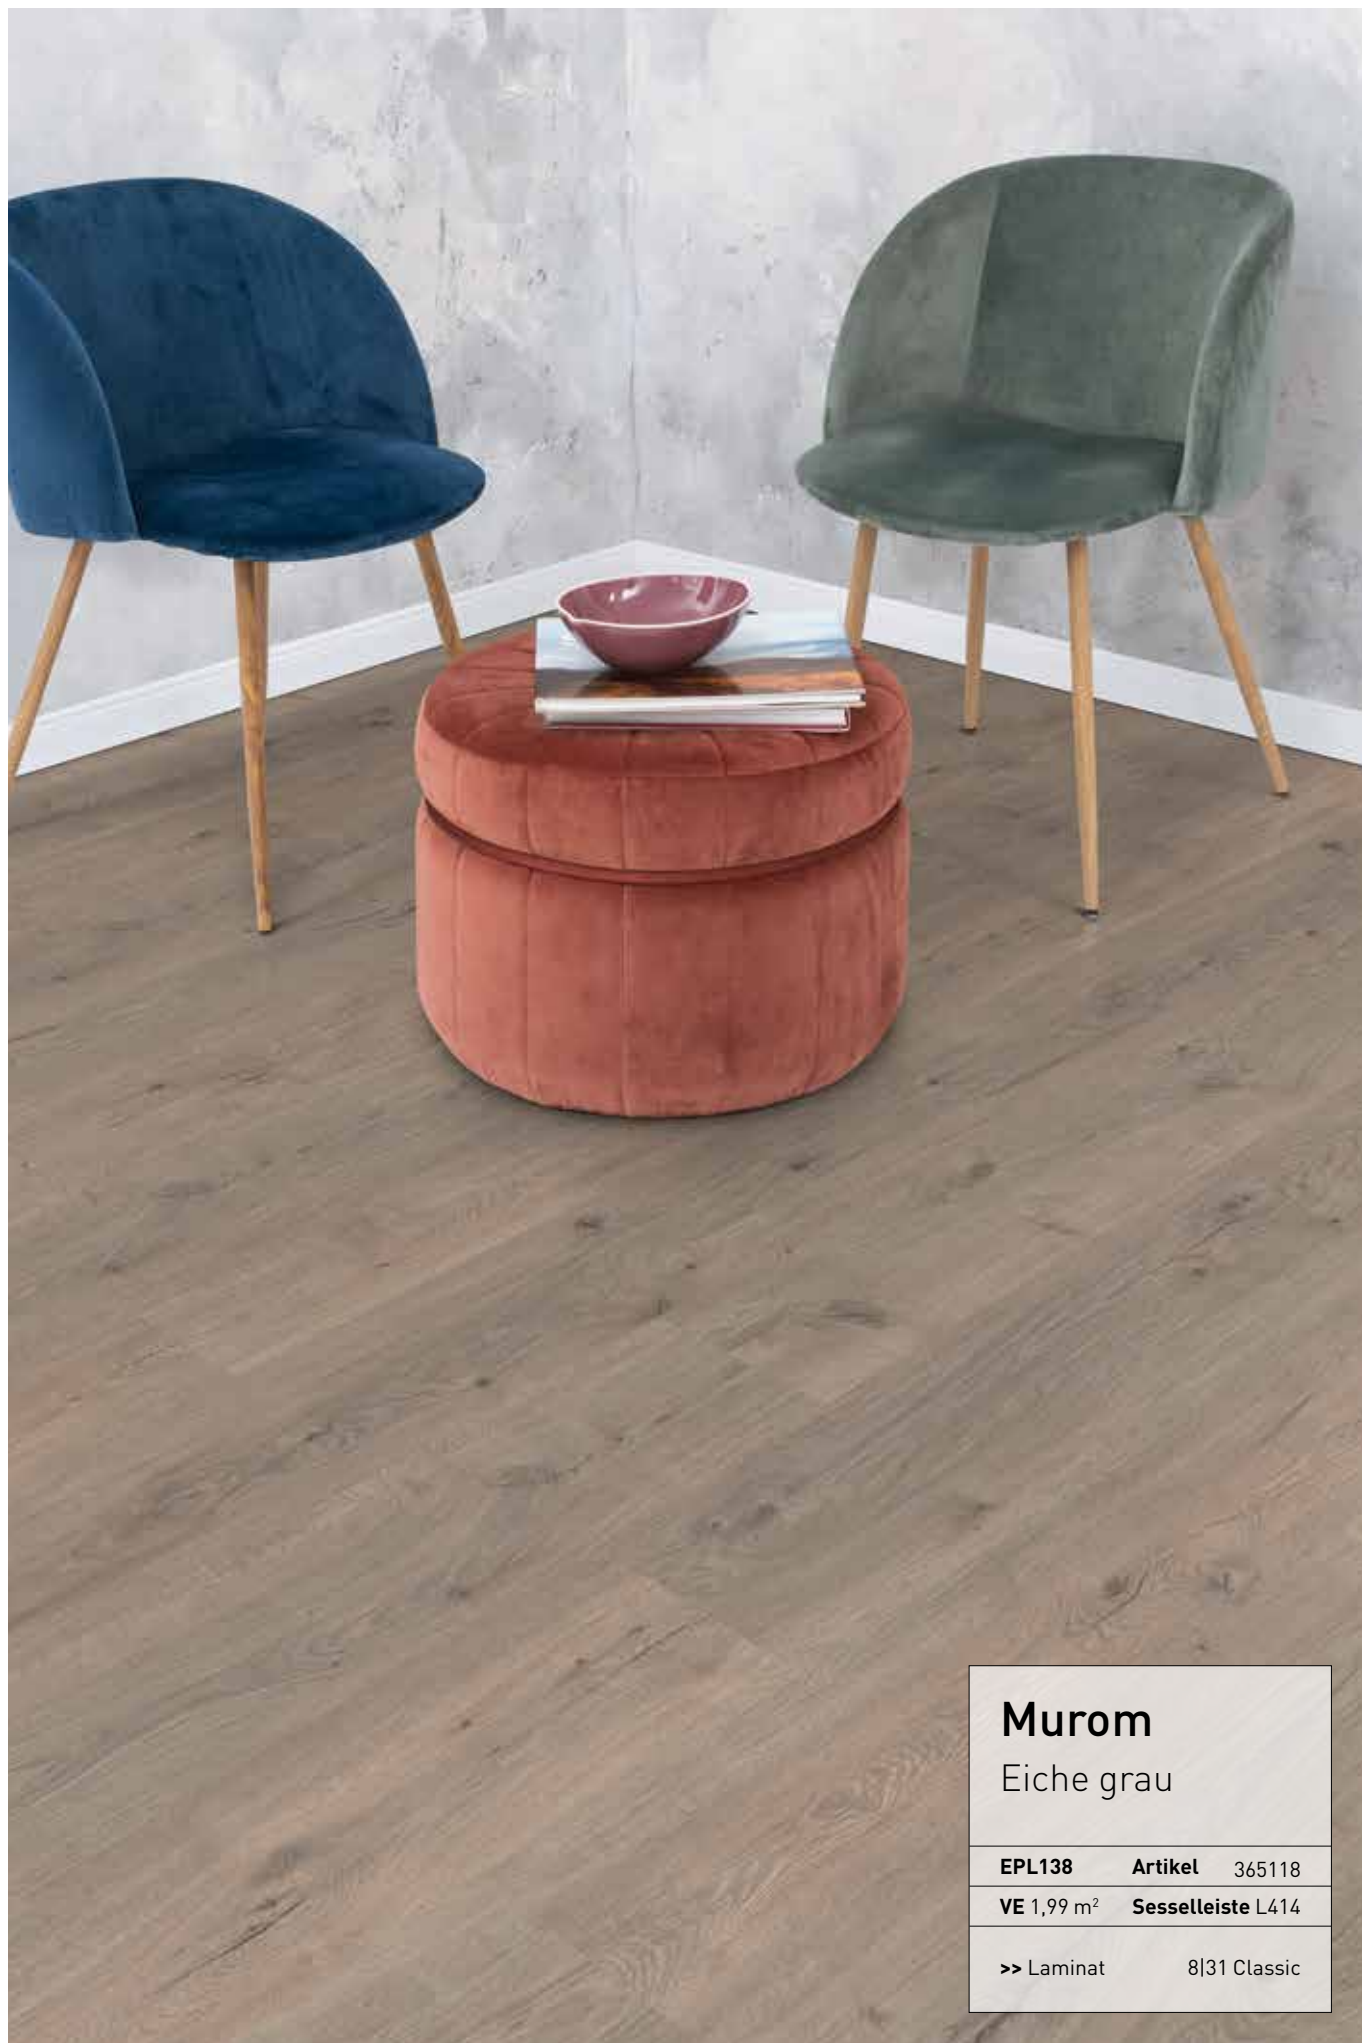

Murom

Eiche grau

EPL138 Artikel 365118

VE 1,99 m² Sesselleiste L414

>> Laminat 8|31 Classic