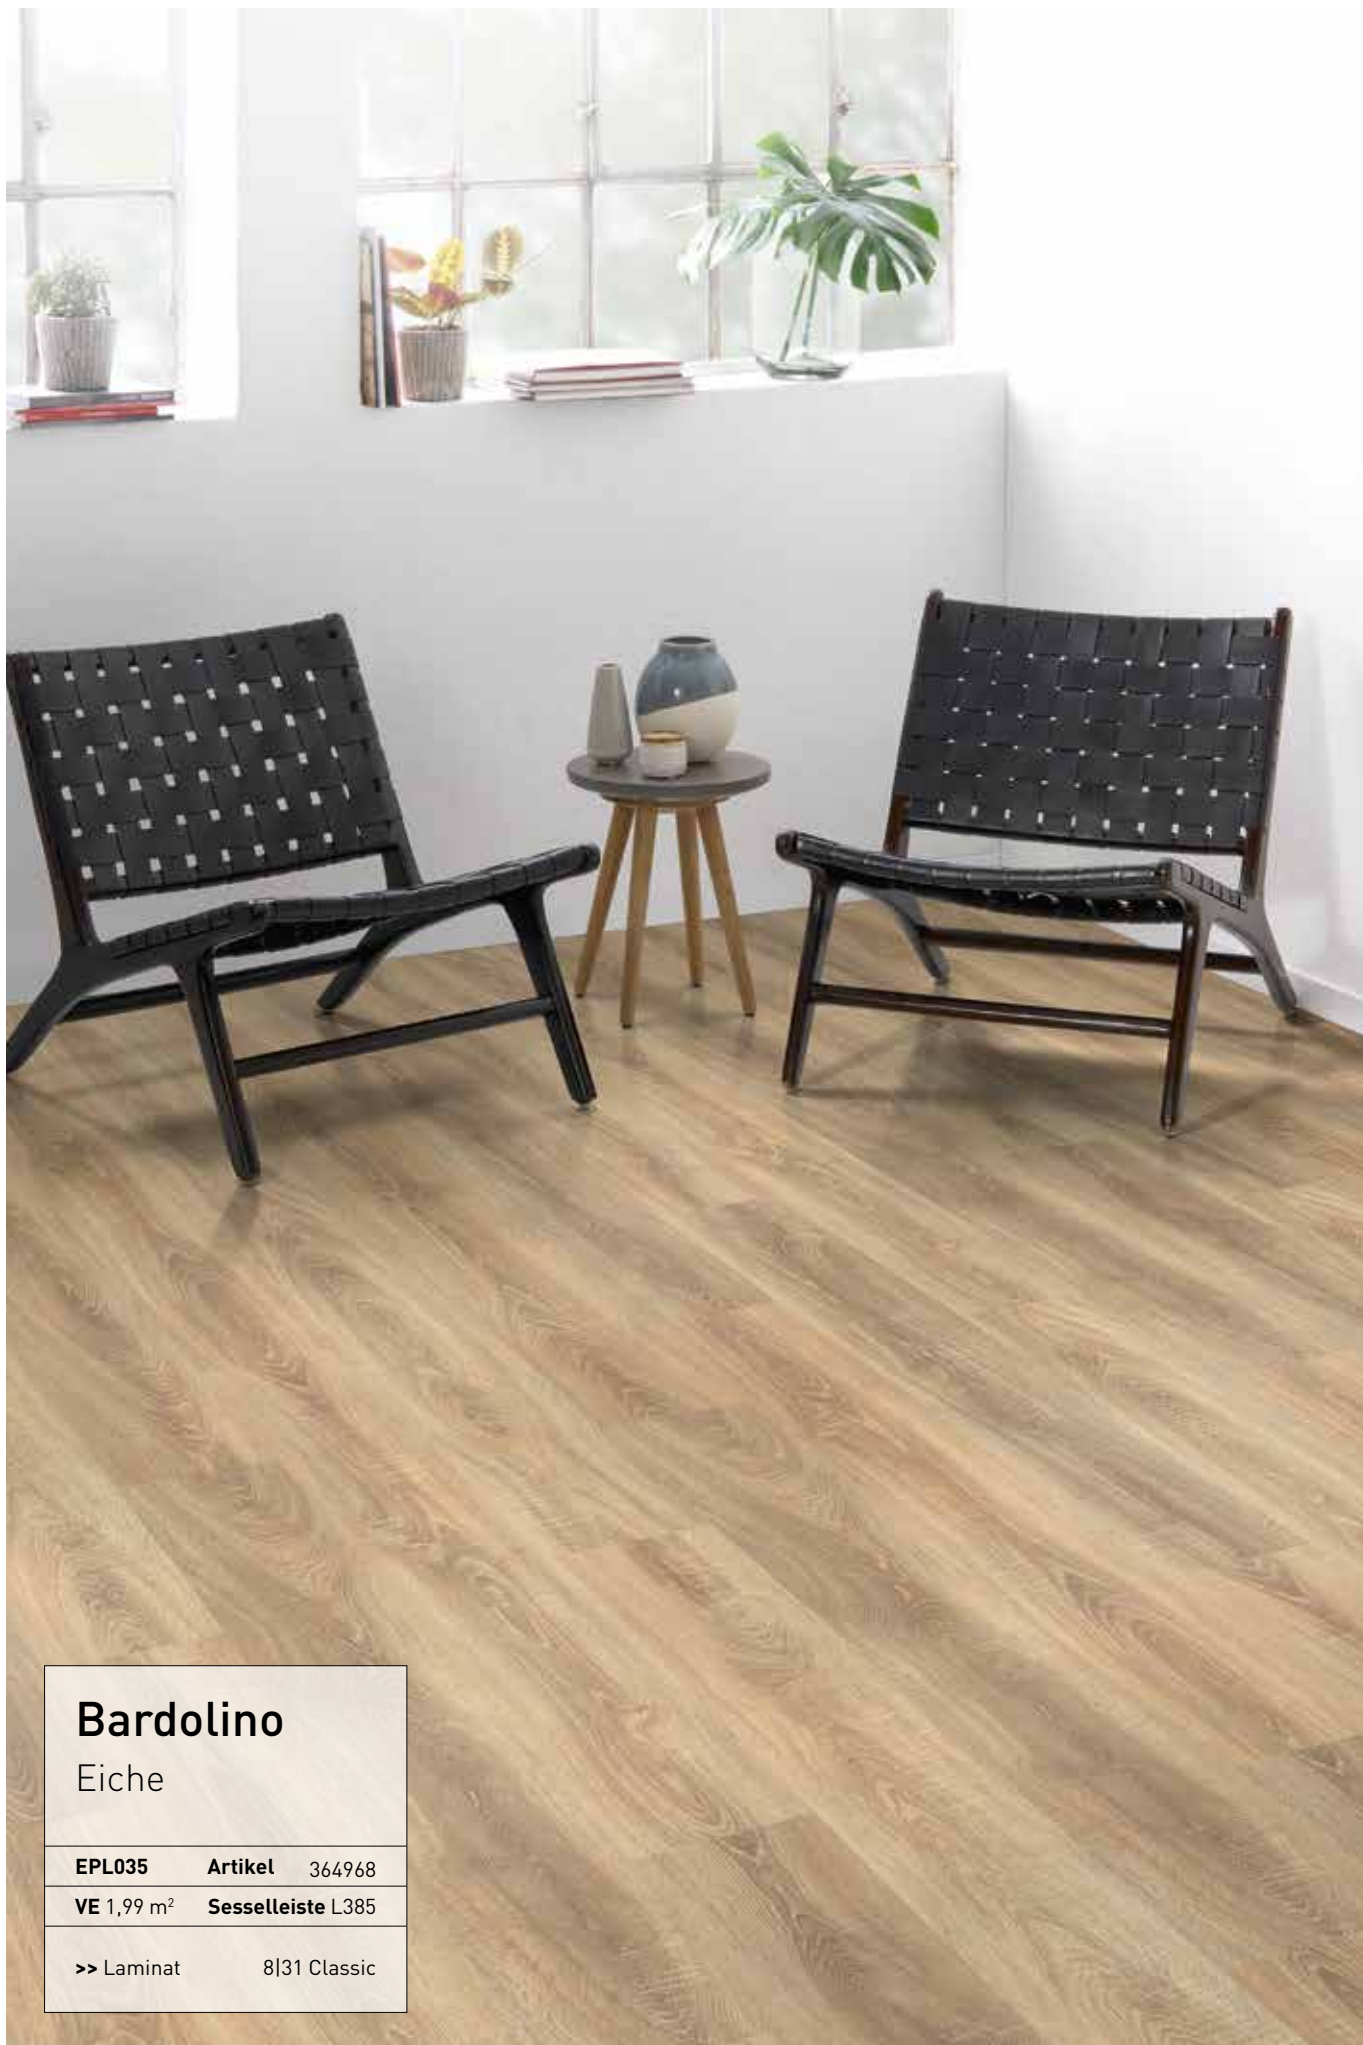

Sherman Eiche cognacbraun
EPL184 → Seite 87

Sherman Eiche grau
EPL185 → Seite 88

Galway Eiche beige
EPL197 → Seite 89

Western

Eiche hell

EPL026 Artikel 365248

VE 1,99 m² Sesselleiste L245

>> Laminat 8|31 Classic