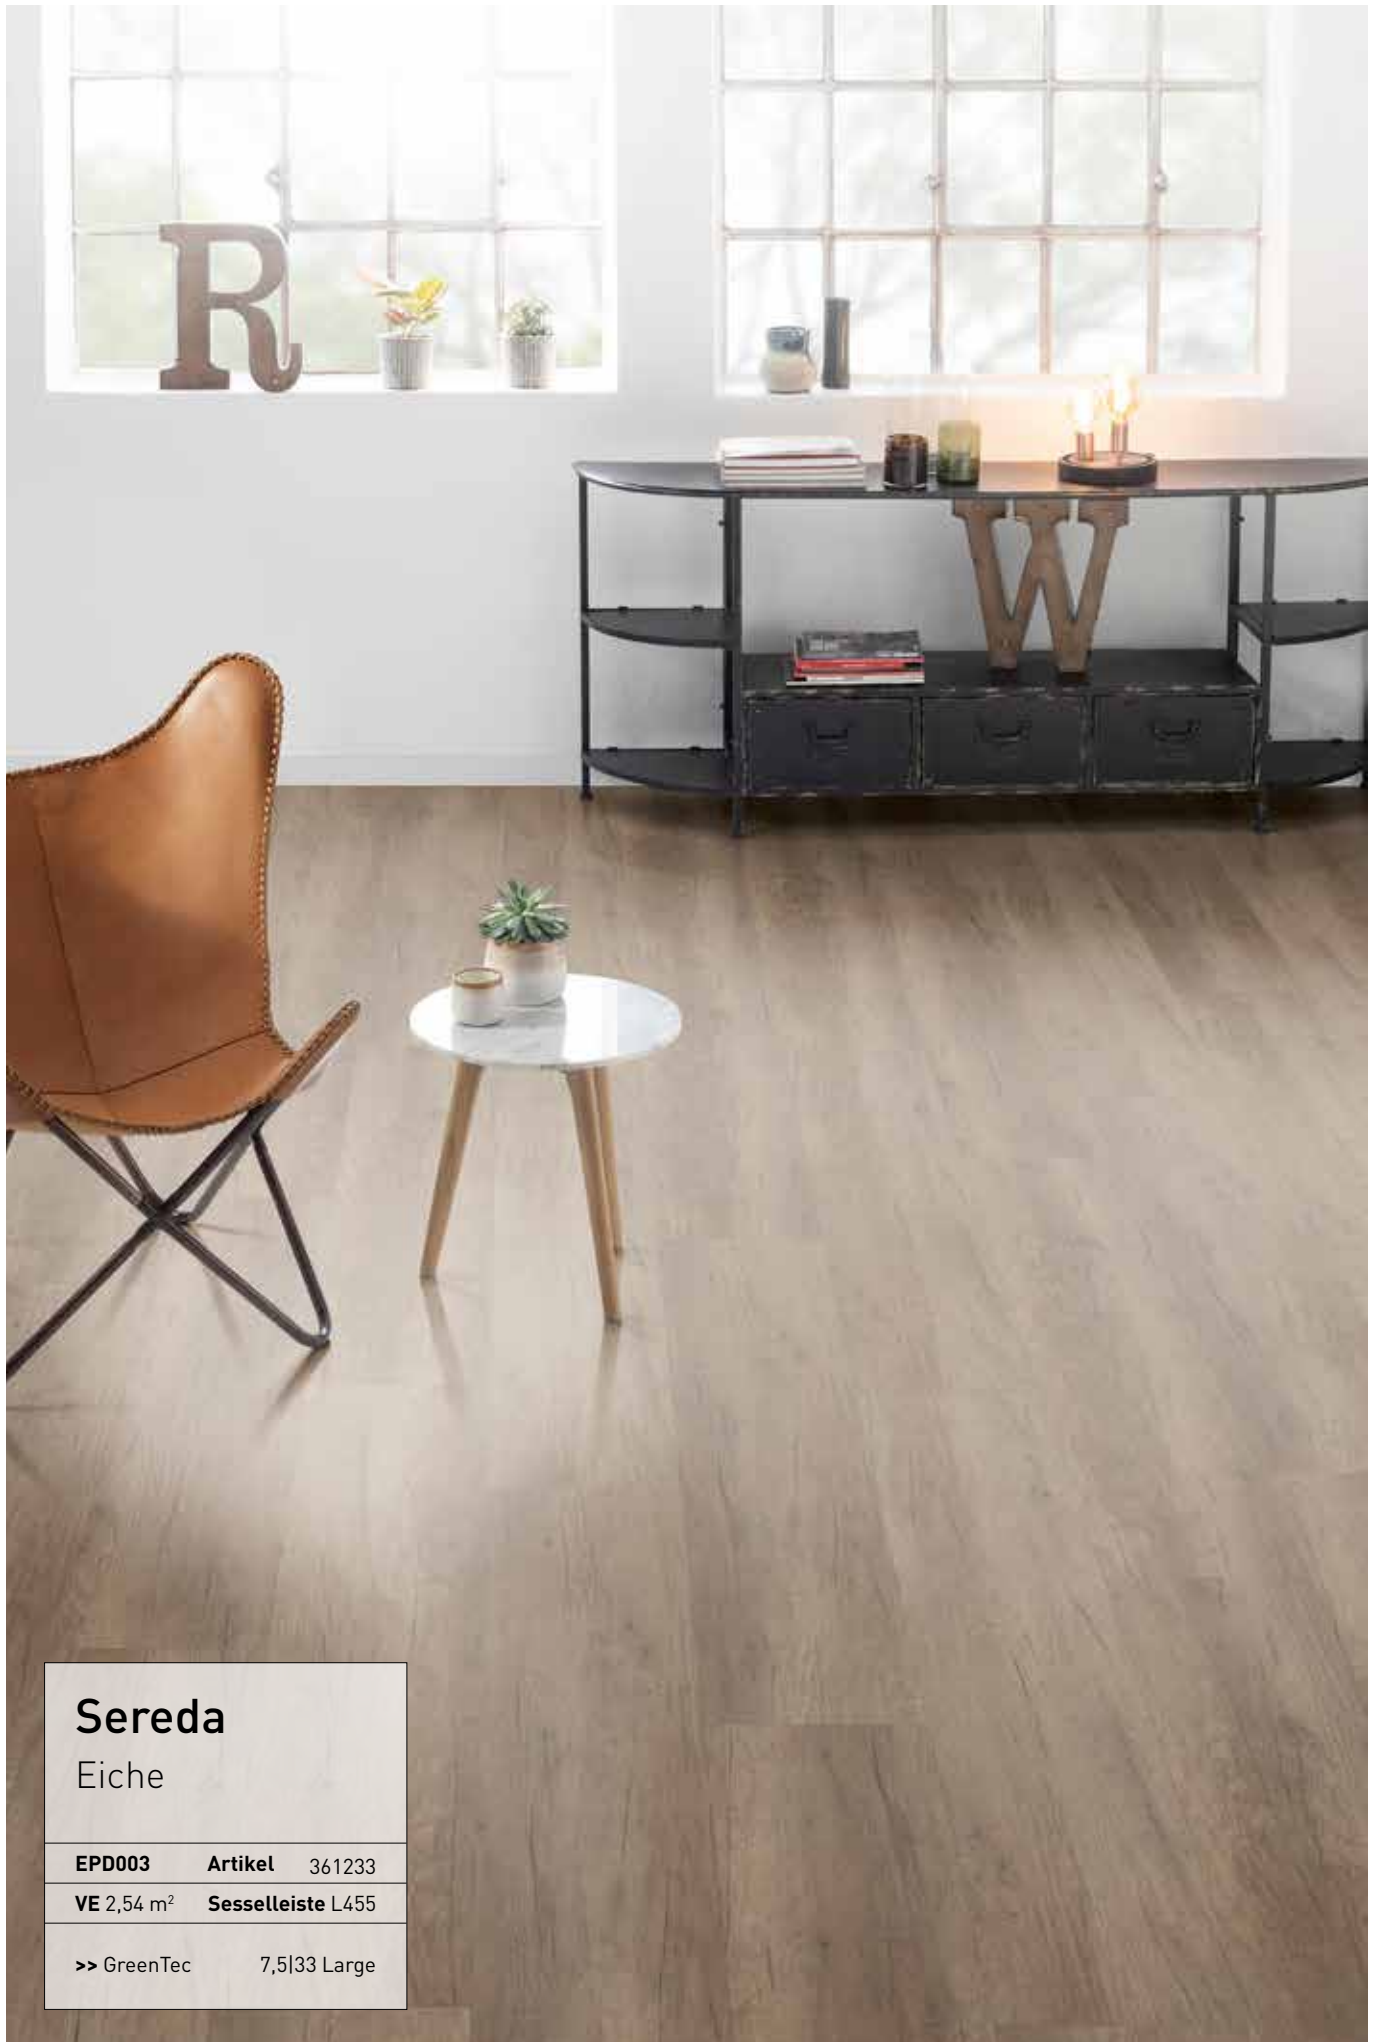

Sereda

Eiche

EPD003   **Artikel**   361233

VE 2,54 m²   **Sesselleiste** L455

>> GreenTec   7,5|33 Large