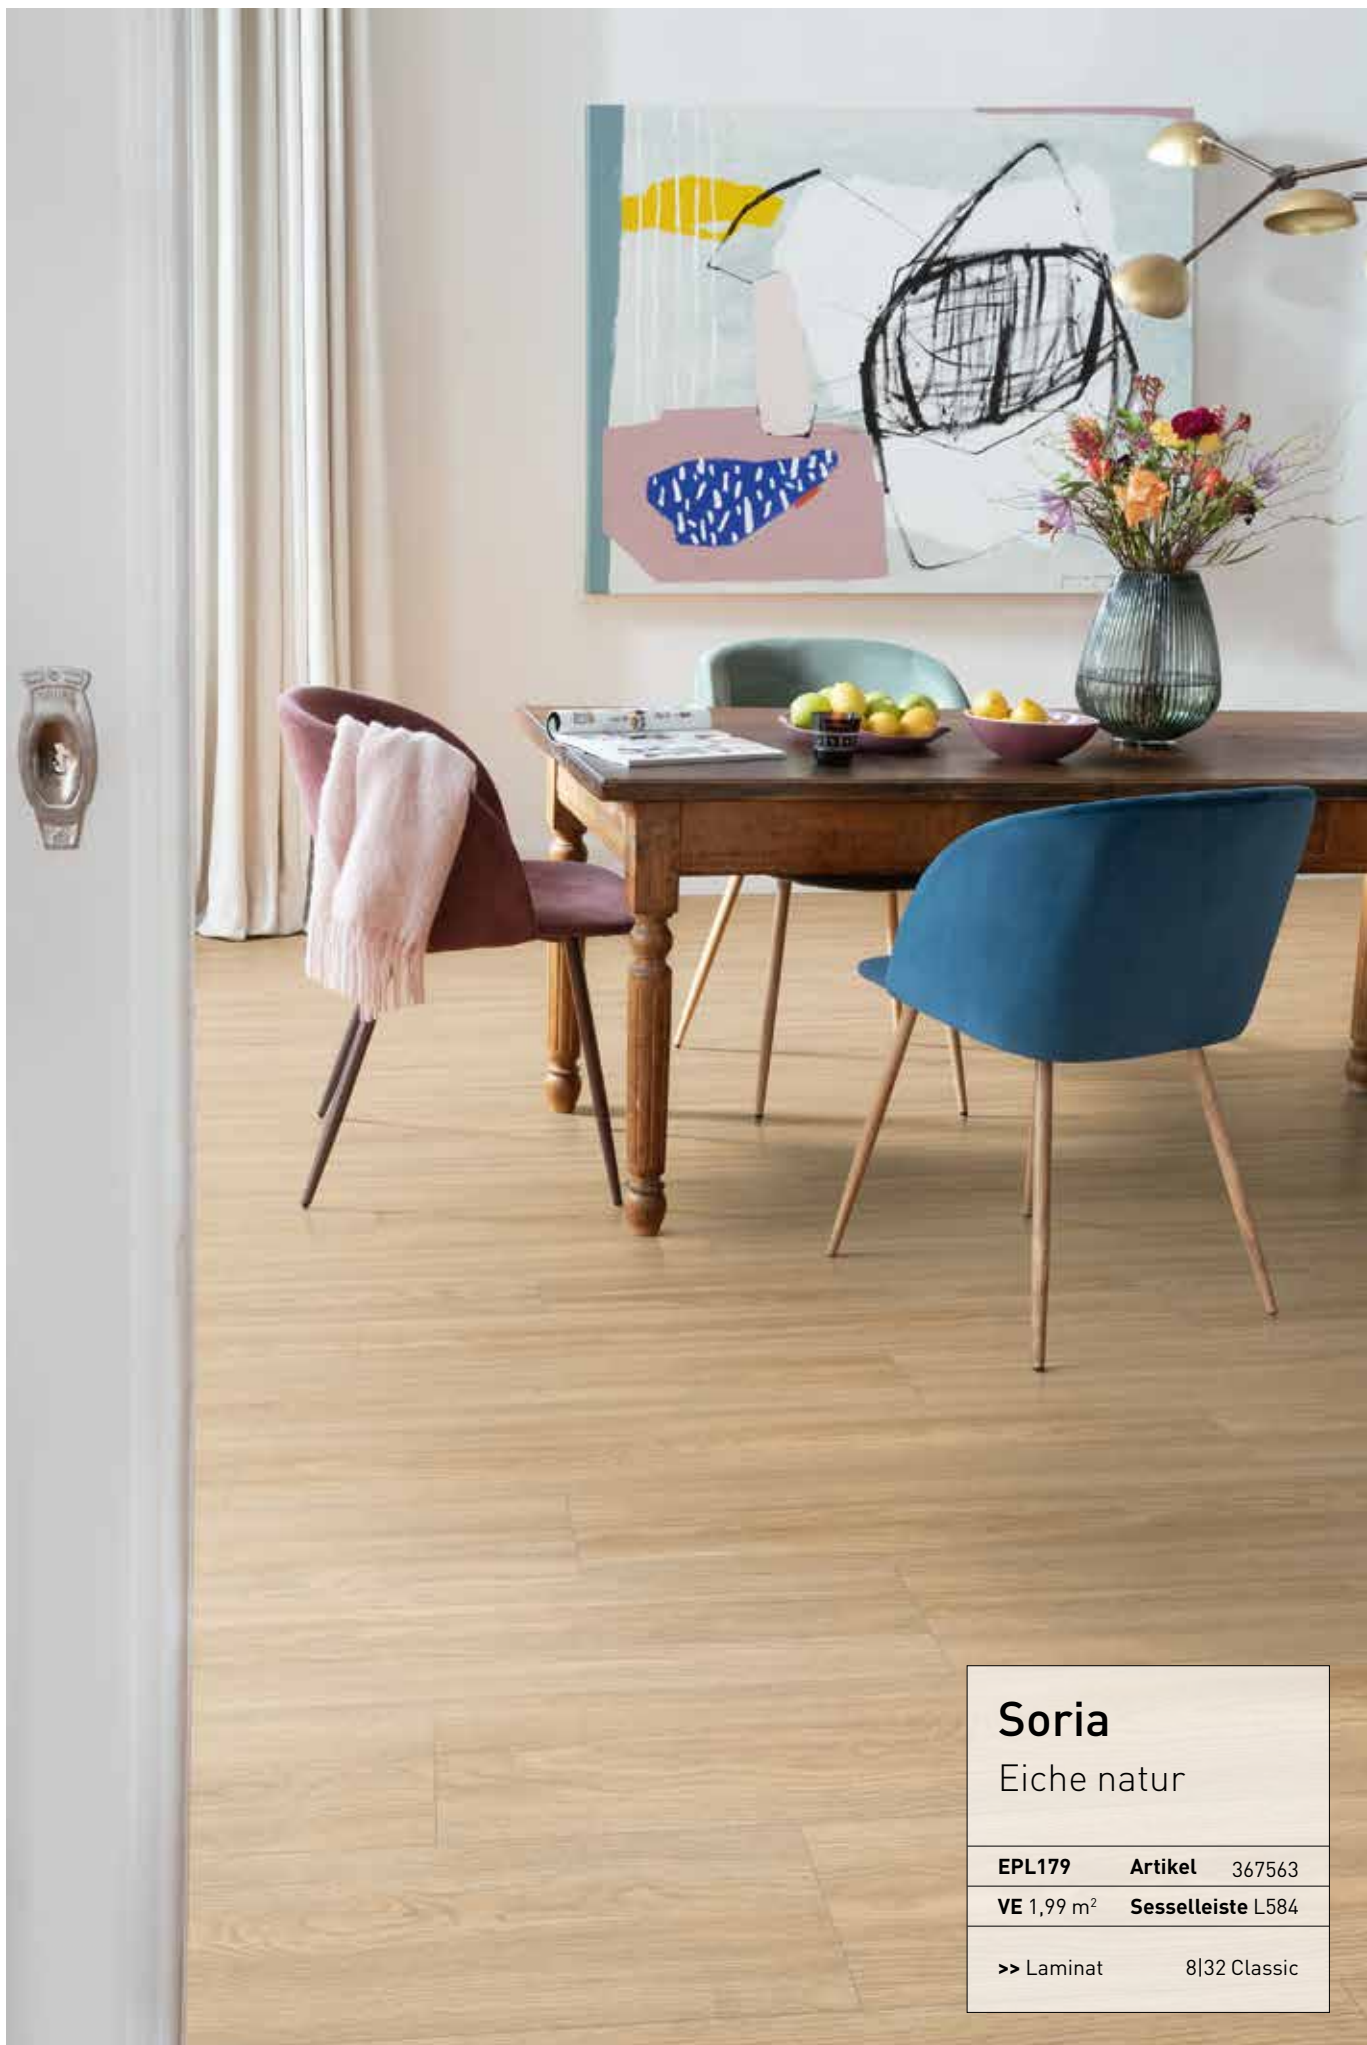

Soria

Eiche natur

EPL179 Artikel 367563

VE 1,99 m² Sesselleiste L584

>> Laminat 8|32 Classic