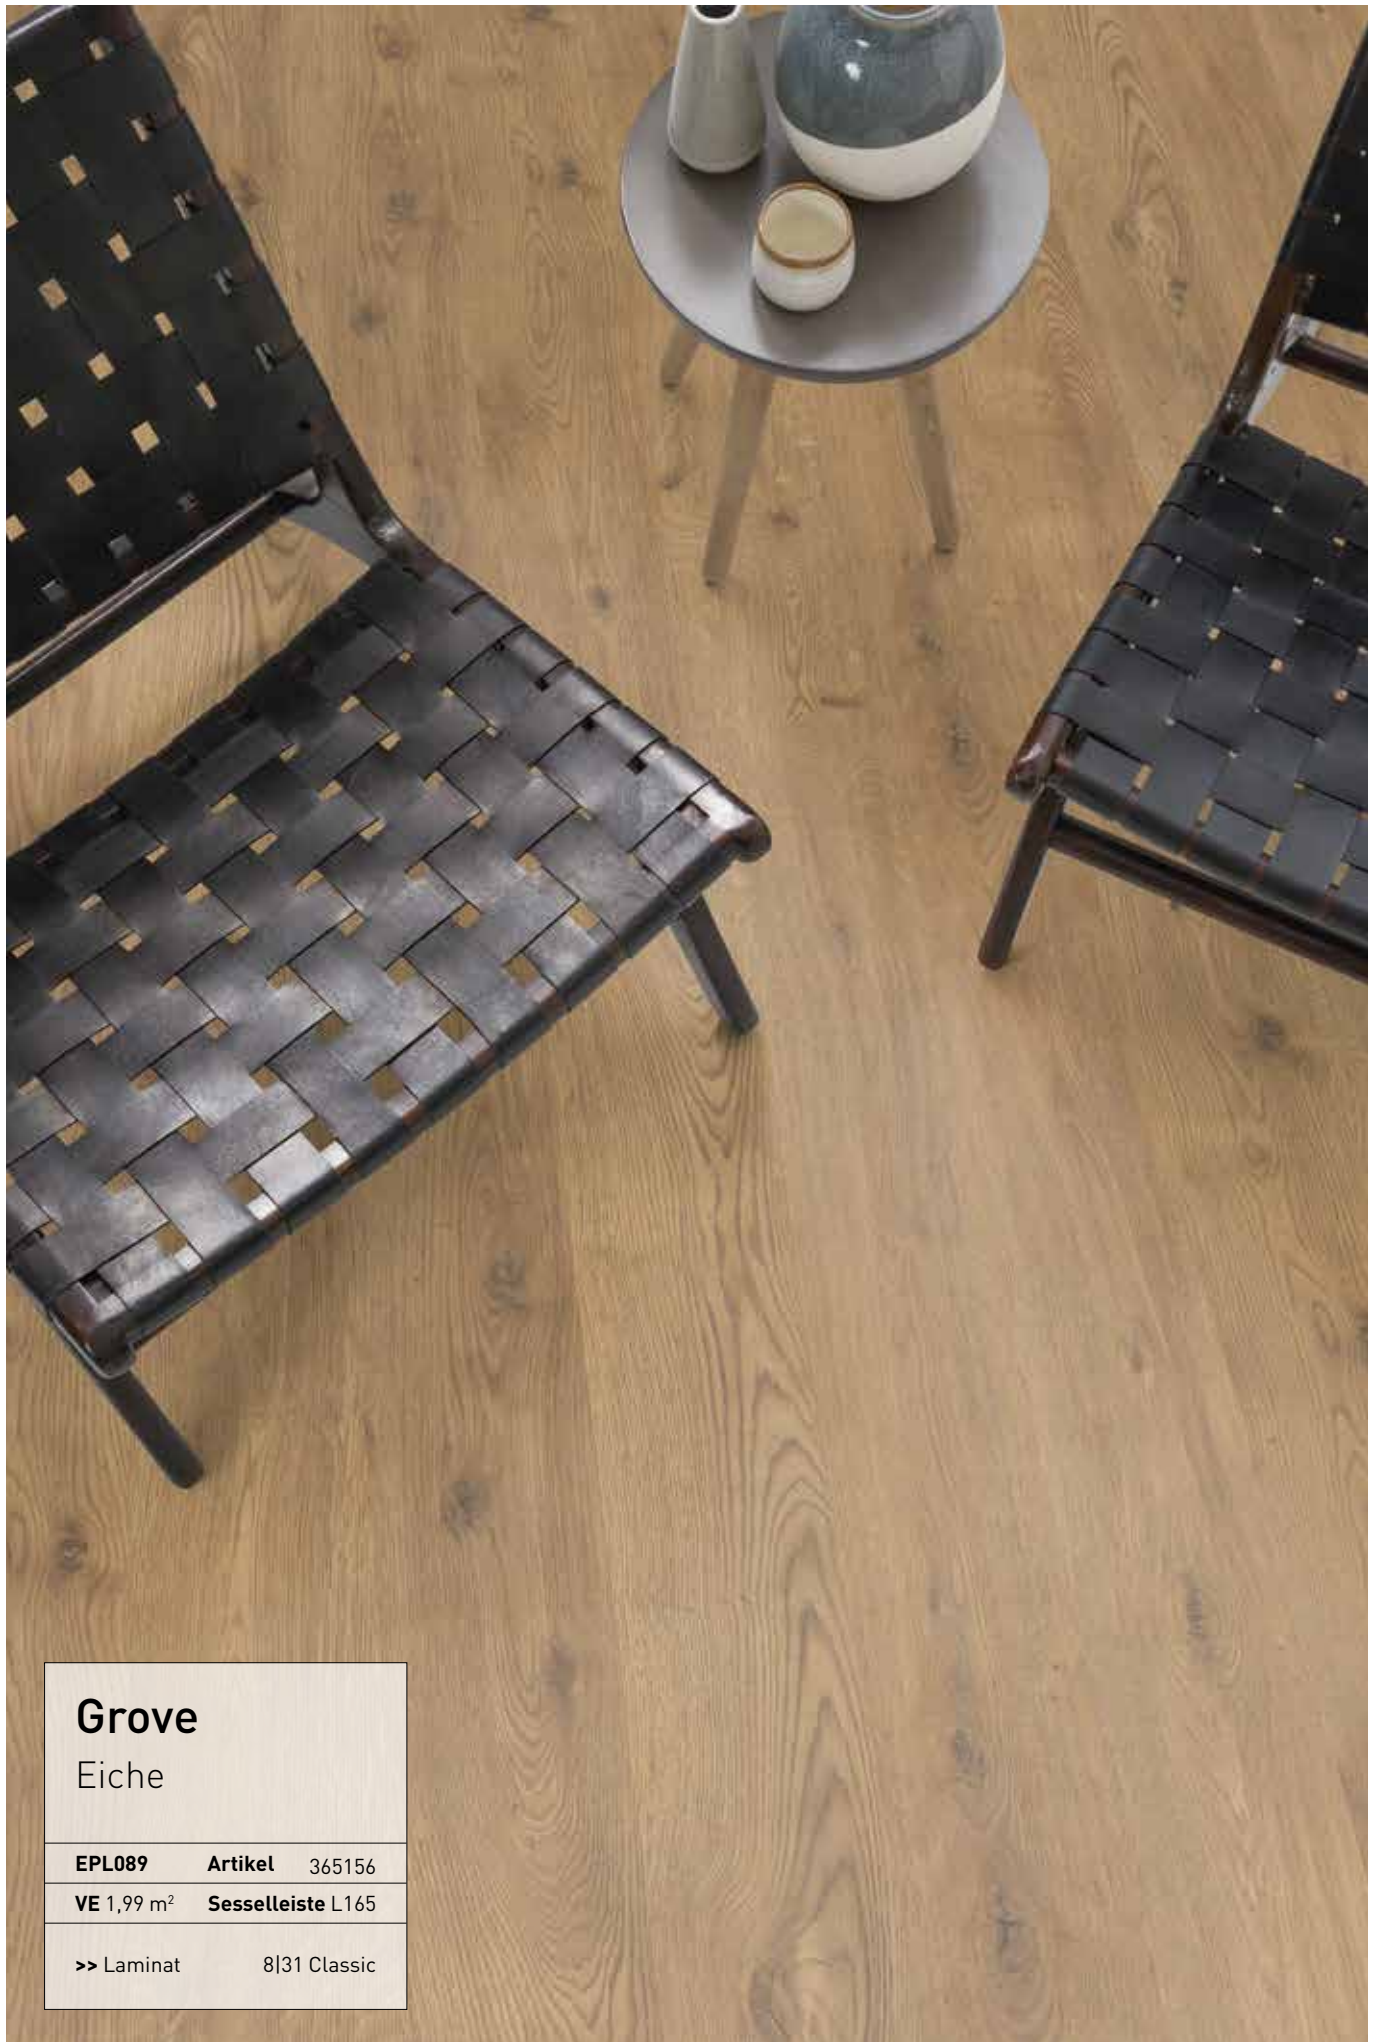

Grove

Eiche

EPL089   **Artikel**   365156

VE 1,99 m²   **Sesselleiste** L165

>> Laminat   8|31 Classic