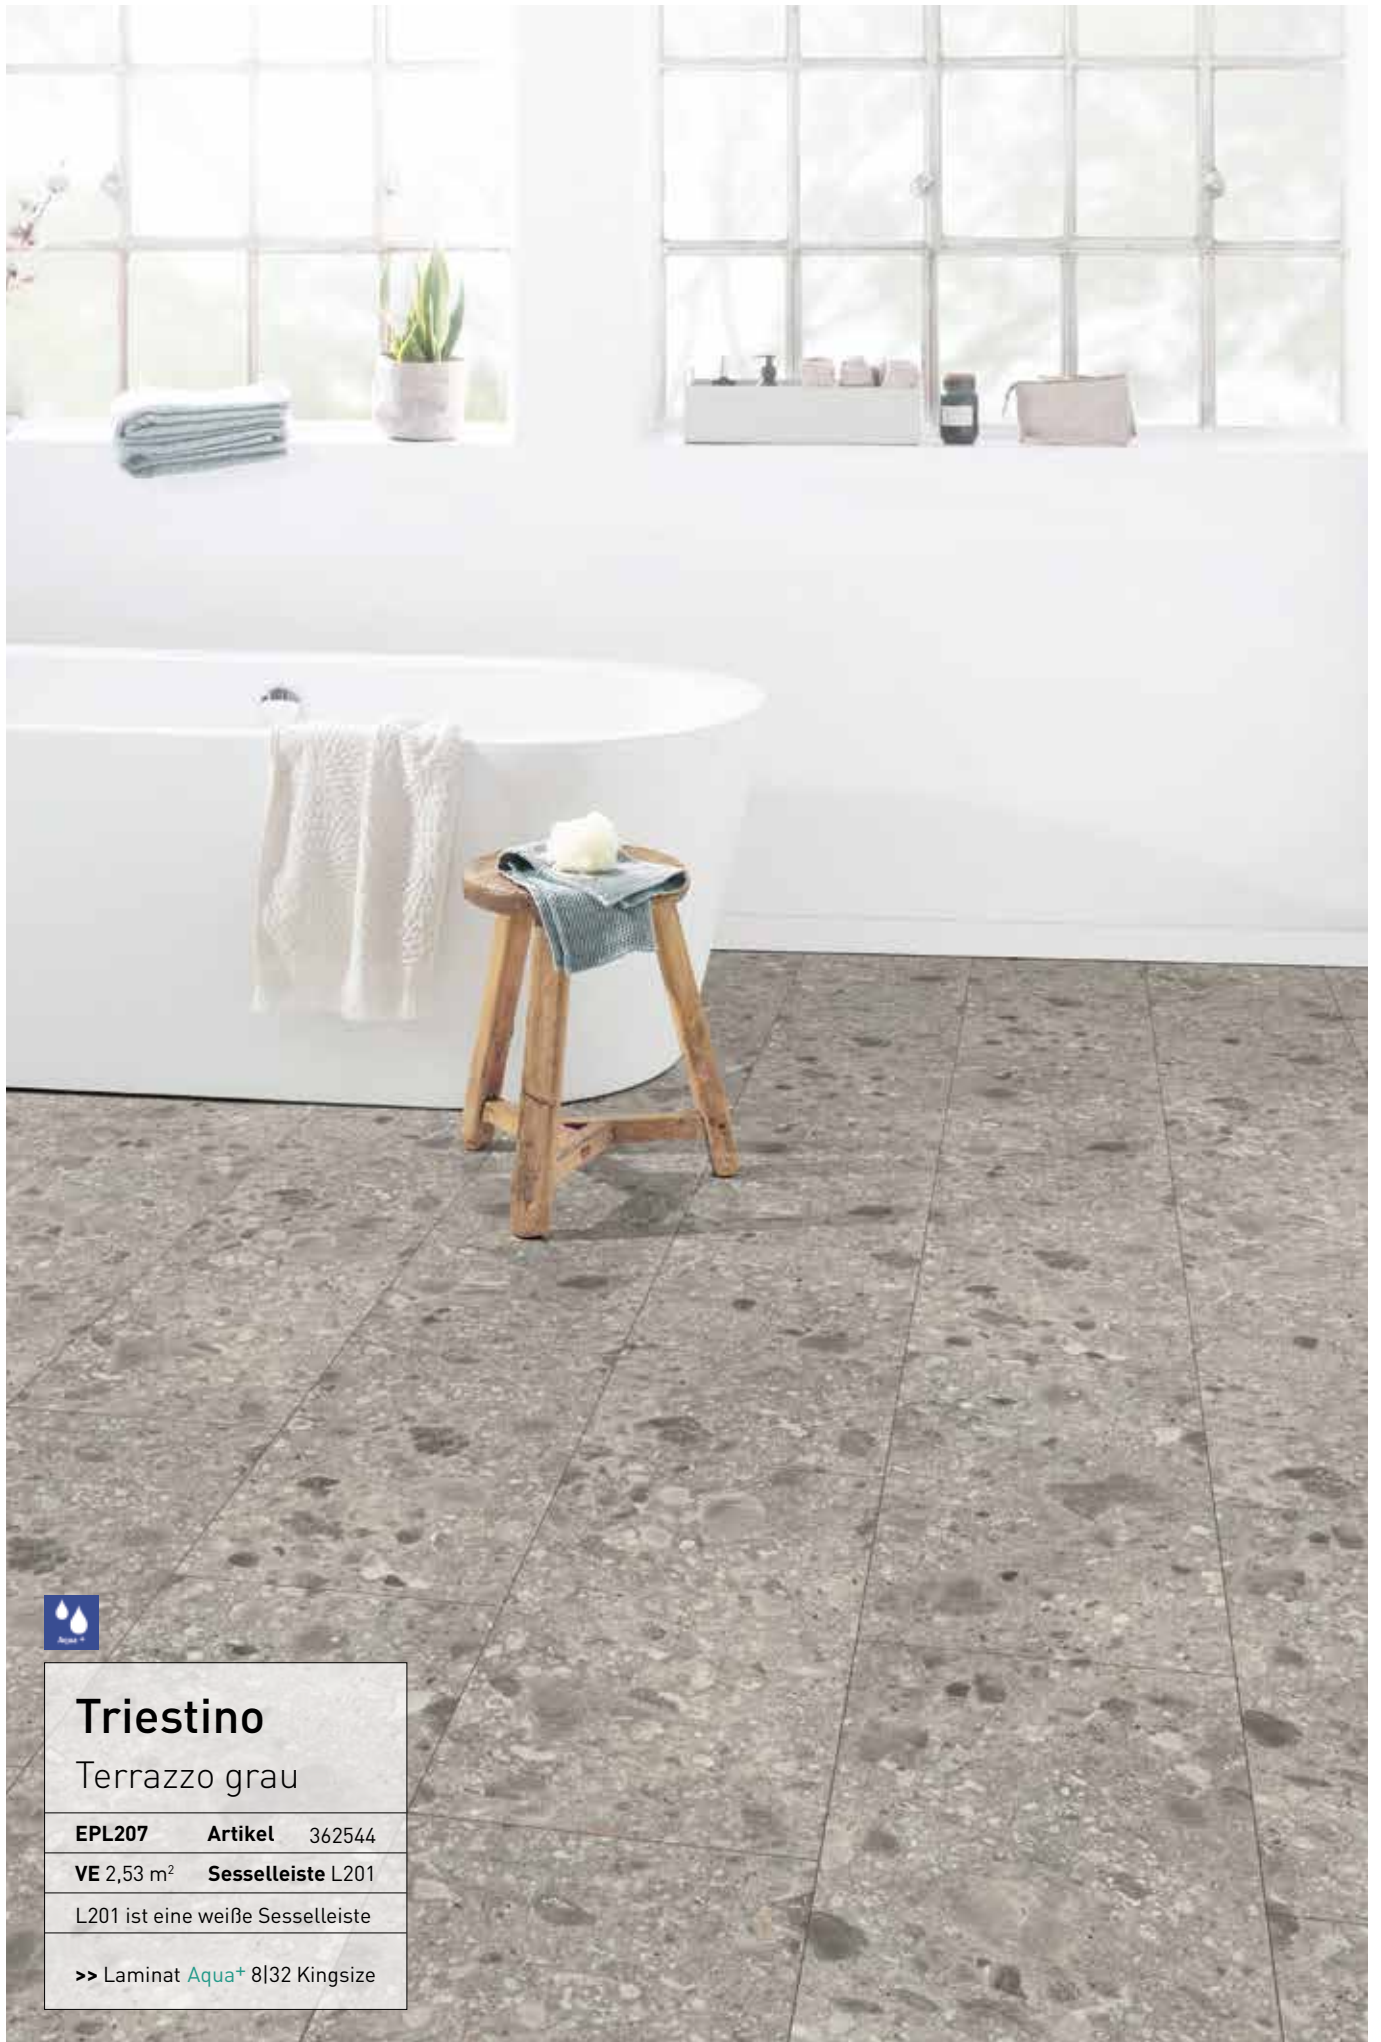

Triestino

Terrazzo grau

EPL207 Artikel 362544

VE 2,53 m² Sesselleiste L201

L201 ist eine weiße Sesselleiste

>> Laminat [Aqua+ 8|32 Kingsize](#)