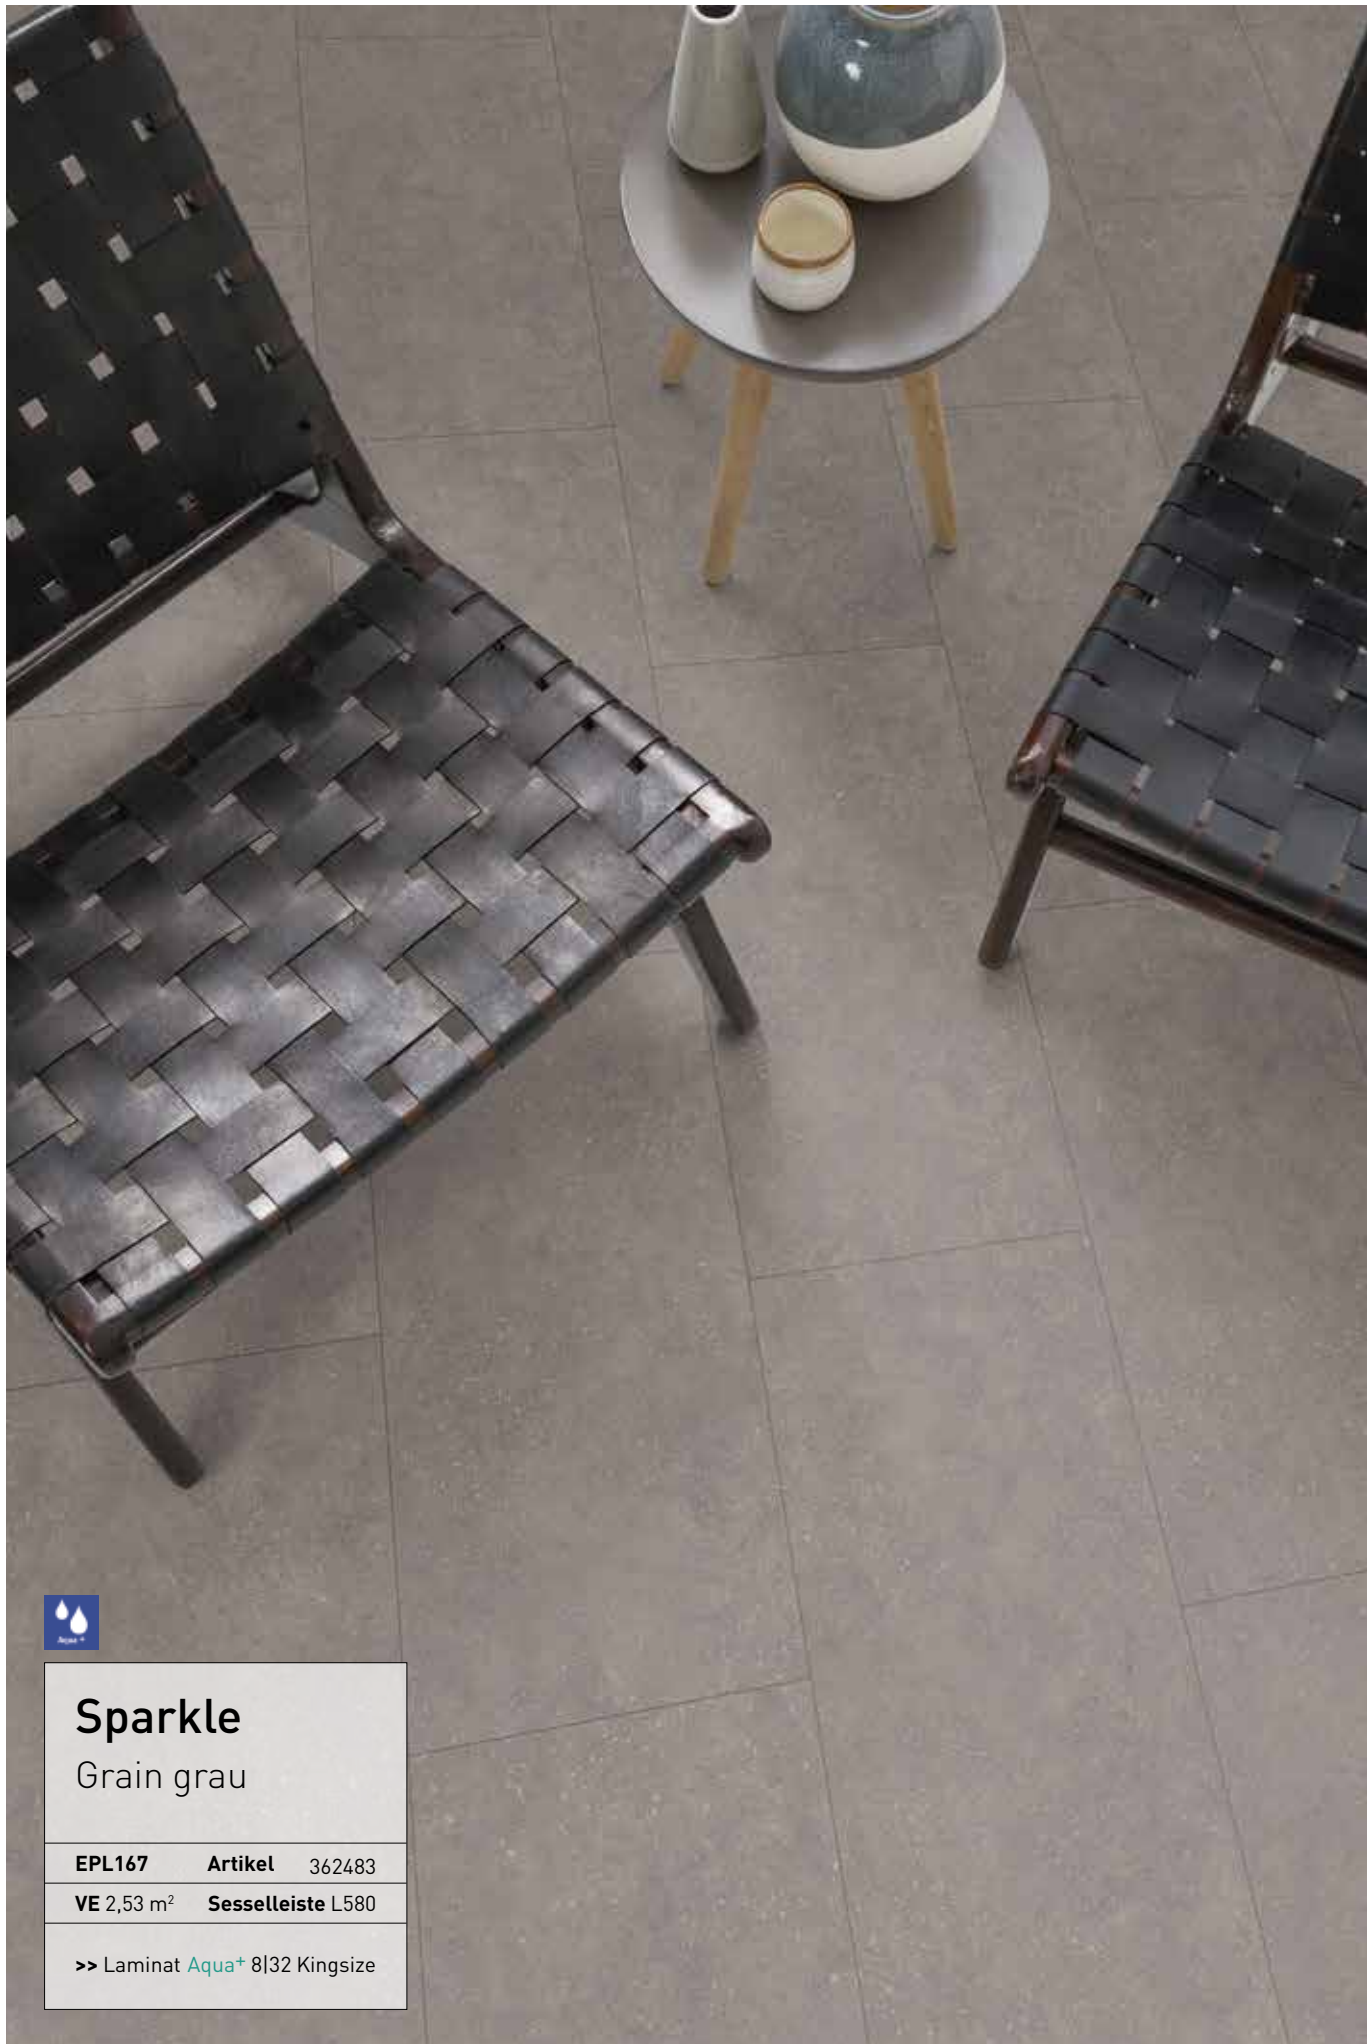

>> Laminat Aqua+ 8|32 Kingsize

Sparkle

Grain grau

EPL167 **Artikel** 362483

VE 2,53 m² **Sesselleiste** L580

>> Laminat [Aqua+](#) 8|32 Kingsize

Chromix

weiss