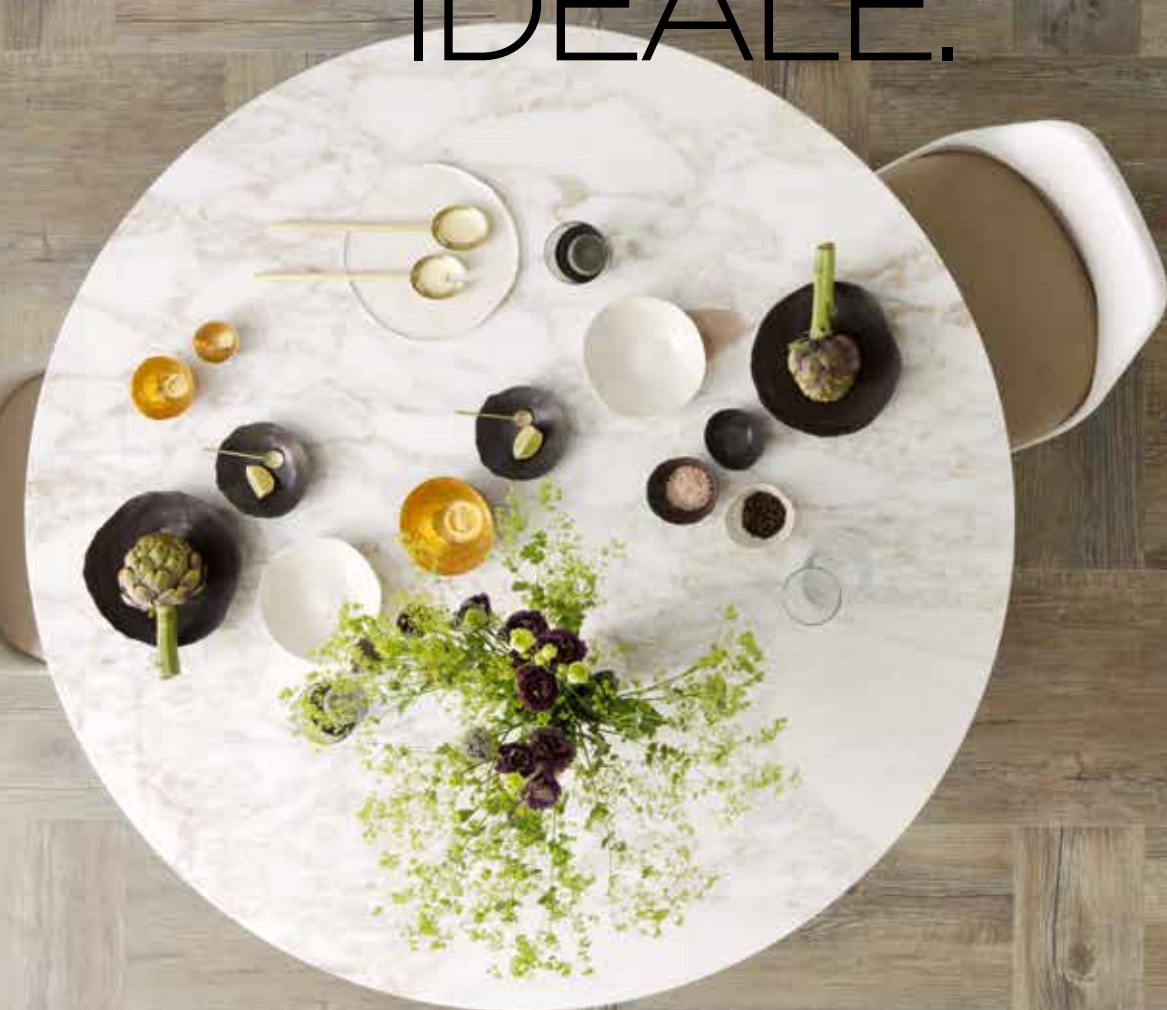

BODEN
NEU
GEDACHT.

Loris
BY LANDEGGER

LORIS VEREINT IDEALE.

01 DESIGNKUNST

Loris wird ausschließlich von freien Künstlern oder Designern exklusiv für Landegger gestaltet.

02 ROBUST UND HOCHWERTIG

Die Korus Oberfläche ergänzt die mineralische Trägerplatte mit Trittschallunterlage.